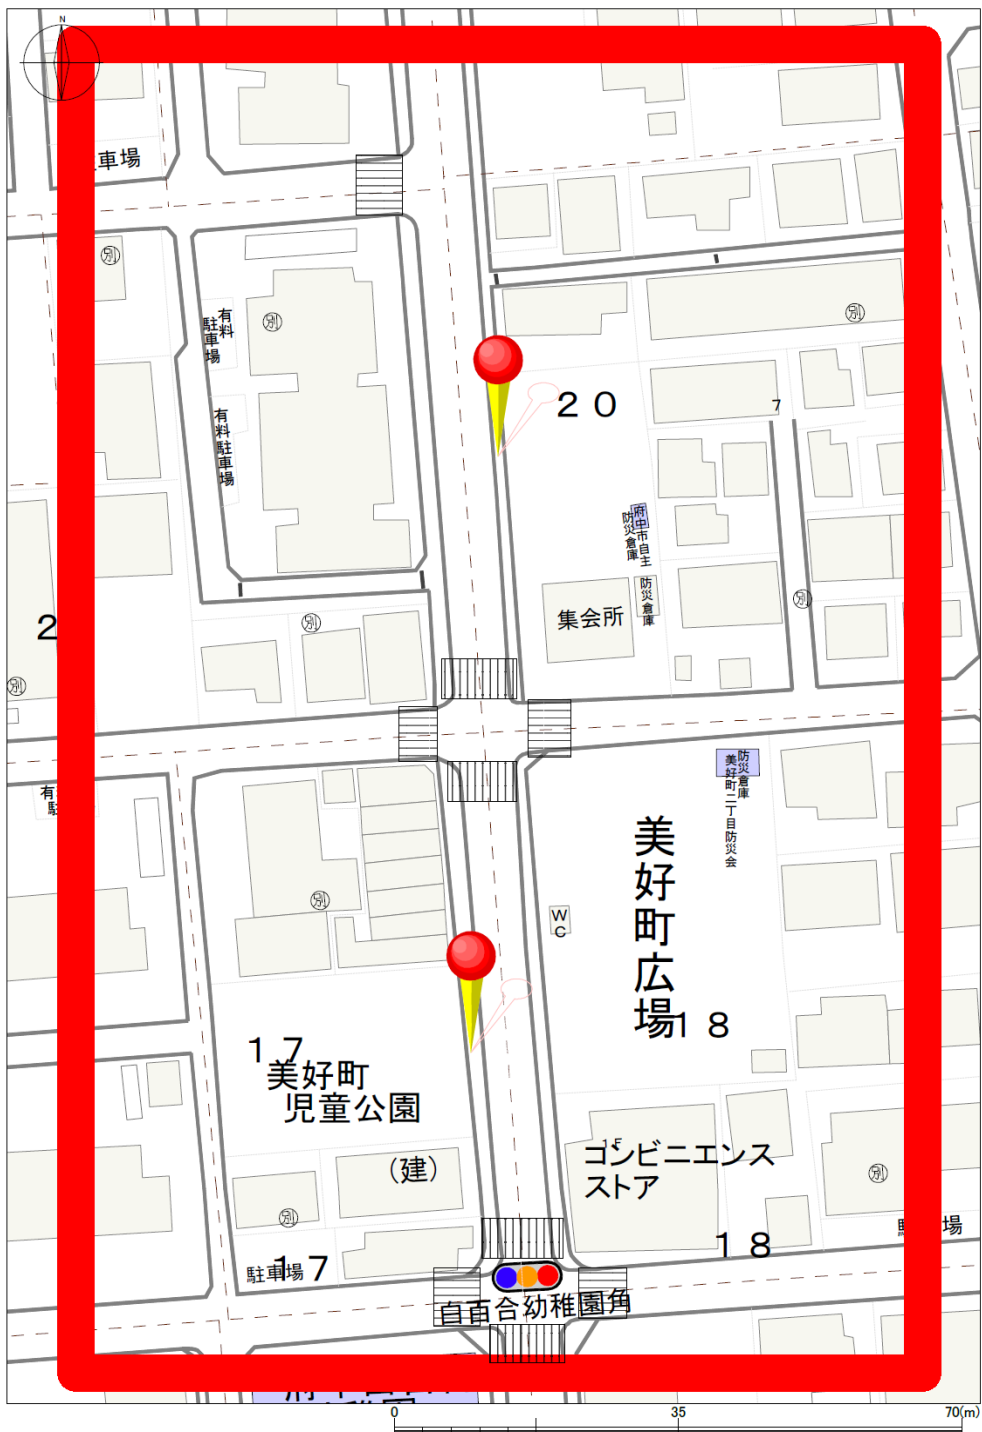

停留所の新設について  
(北山町循環・美好町公園西～美好町二丁目)

1 新設箇所

## 2 拡大図

#### (1) 府中駅方向

#### (2) 北山町方向