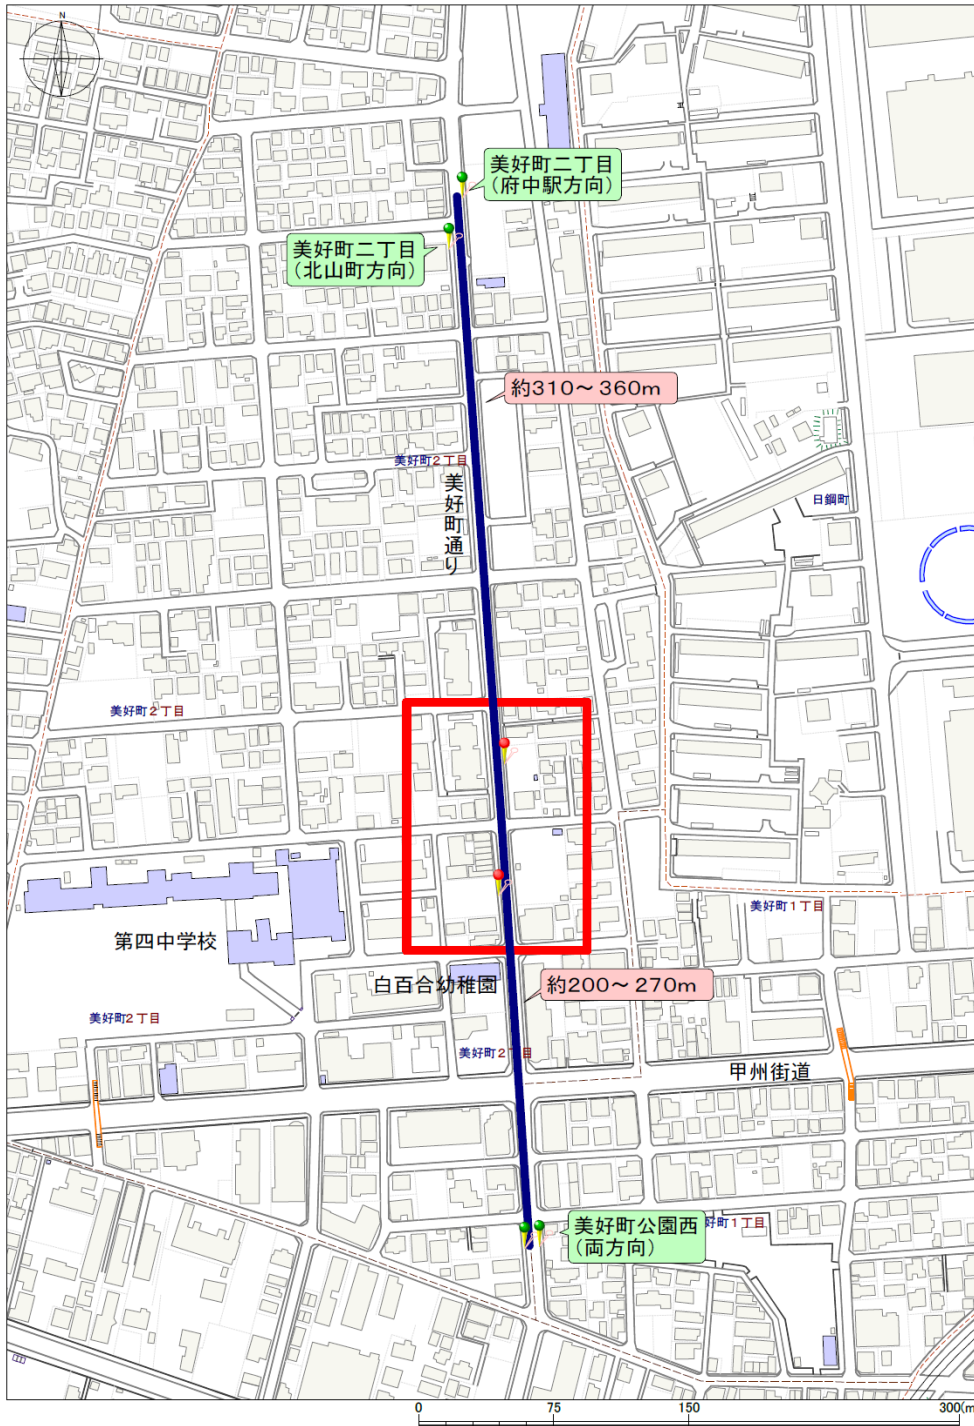

停留所の新設について  
(北山町循環・美好町公園西～美好町二丁目)

1 新設箇所

## 2 拡大図

#### (1) 府中駅方向

#### (2) 北山町方向