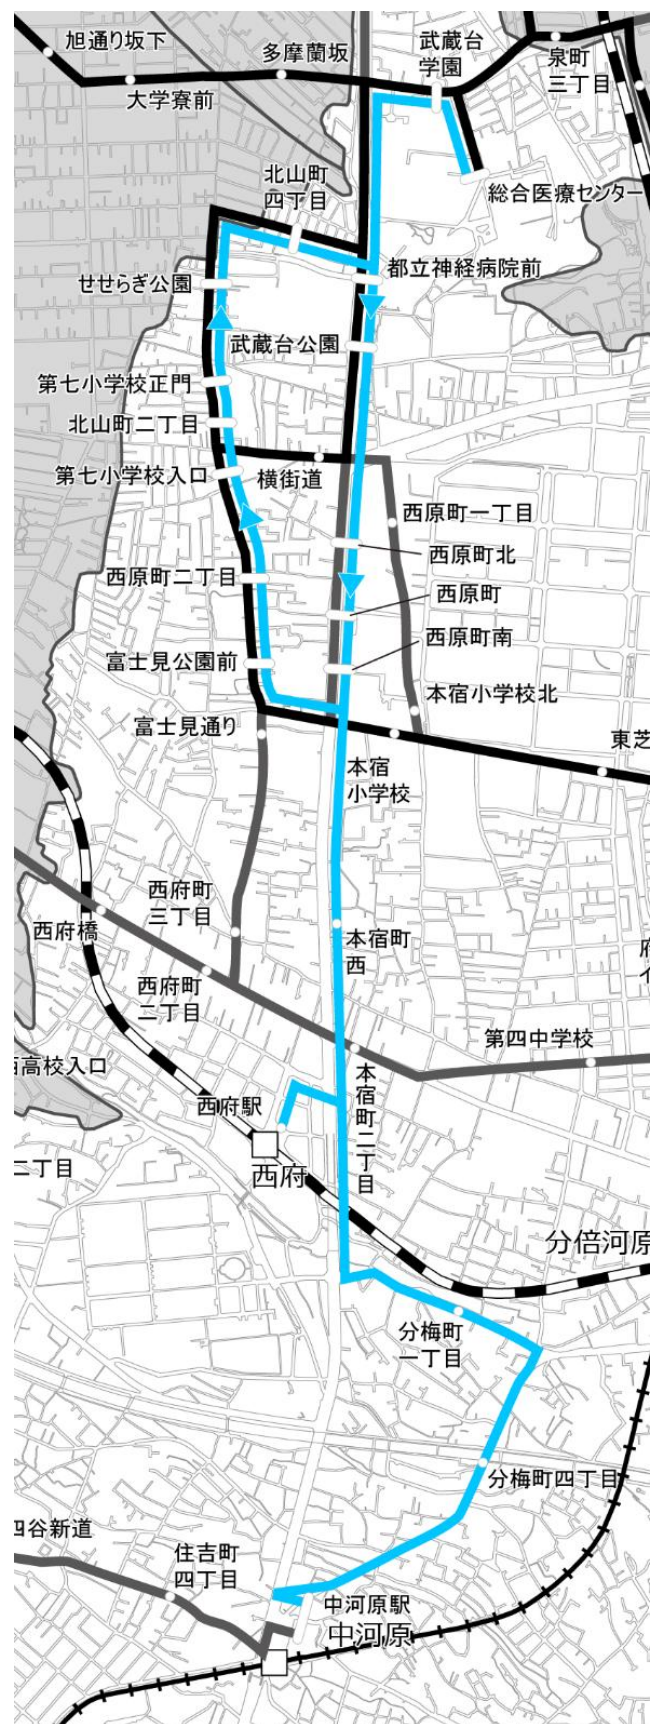

府中市コミュニティバス(ワゴン路線)新府中街道ルート運行計画

2 路線図

3 運行ダイヤ

停留所	1便	2便	3便	4便	5便	6便	7便	8便
中河原駅	8:15	9:45	11:15	12:45	14:15	15:45	17:15	18:45
分梅町四丁目	8:17	9:47	11:17	12:47	14:17	15:47	17:17	18:47
分梅町一丁目	8:19	9:49	11:19	12:49	14:19	15:49	17:19	18:49
西府駅(到着)	8:22	9:52	11:22	12:52	14:22	15:52	17:22	18:52
西府駅(出発)	8:30	10:00	11:30	13:00	14:30	16:00	17:30	19:00
本宿町西	8:33	10:03	11:33	13:03	14:33	16:03	17:33	19:03
富士見公園前	8:35	10:05	11:35	13:05	14:35	16:05	17:35	19:05
西原町二丁目	8:36	10:06	11:36	13:06	14:36	16:06	17:36	19:06
第七小学校入口	8:37	10:07	11:37	13:07	14:37	16:07	17:37	19:07
北山町二丁目	8:38	10:08	11:38	13:08	14:38	16:08	17:38	19:08
第七小学校正門	8:38	10:08	11:38	13:08	14:38	16:08	17:38	19:08
せせらぎ公園	8:39	10:09	11:39	13:09	14:39	16:09	17:39	19:09
北山町四丁目	8:40	10:10	11:40	13:10	14:40	16:10	17:40	19:10
武蔵台学園	8:42	10:12	11:42	13:12	14:42	16:12	17:42	19:12
総合医療センター(到着)	8:45	10:15	11:45	13:15	14:45	16:15	17:45	19:15
総合医療センター(出発)	8:58	10:28	11:58	13:28	14:58	16:28	17:58	19:28
武蔵台学園	8:59	10:29	11:59	13:29	14:59	16:29	17:59	19:29
都立神経病院前	9:01	10:31	12:01	13:31	15:01	16:31	18:01	19:31
武蔵台公園	9:02	10:32	12:02	13:32	15:02	16:32	18:02	19:32
西原町北	9:05	10:35	12:05	13:35	15:05	16:35	18:05	19:35
西原町	9:06	10:36	12:06	13:36	15:06	16:36	18:06	19:36
西原町南	9:06	10:36	12:06	13:36	15:06	16:36	18:06	19:36
本宿町西	9:08	10:38	12:08	13:38	15:08	16:38	18:08	19:38
西府駅	9:11	10:41	12:11	13:41	15:11	16:41	18:11	19:41
分梅町一丁目	9:15	10:45	12:15	13:45	15:15	16:45	18:15	19:45
分梅町四丁目	9:16	10:46	12:16	13:46	15:16	16:46	18:16	19:46
中河原駅	9:17	10:47	12:17	13:47	15:17	16:47	18:17	19:47