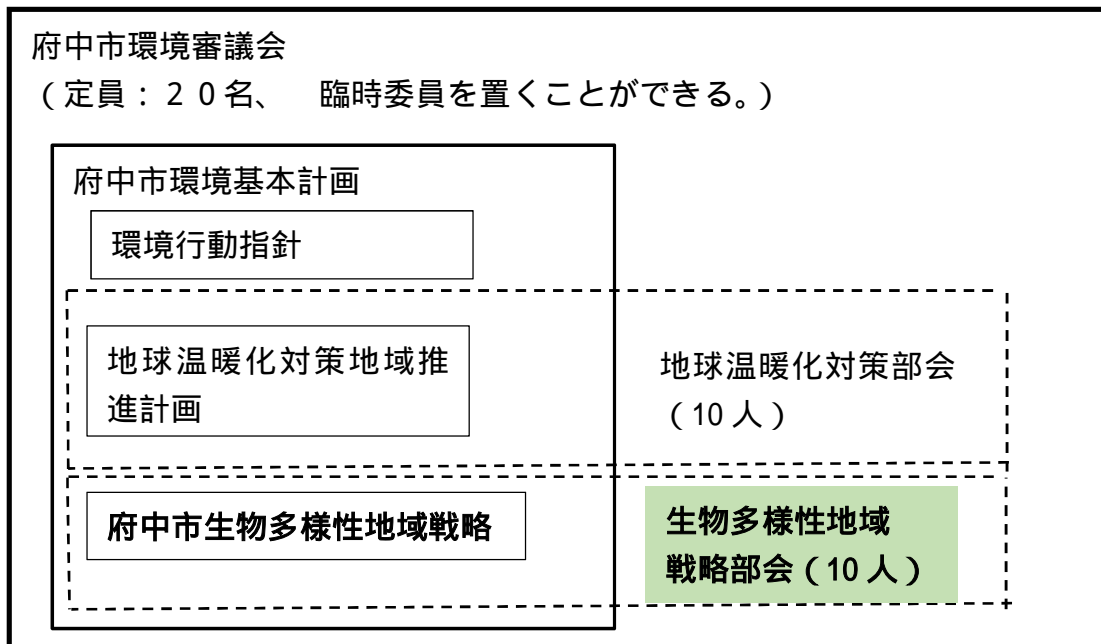

府中市生物多様性地域戦略及び地域戦略部会の位置付け

【計画体系図】

【審議会の構成】

【審議会本会と部会の関係性】

現行計画及び次期府中市環境基本計画（案）の対照表