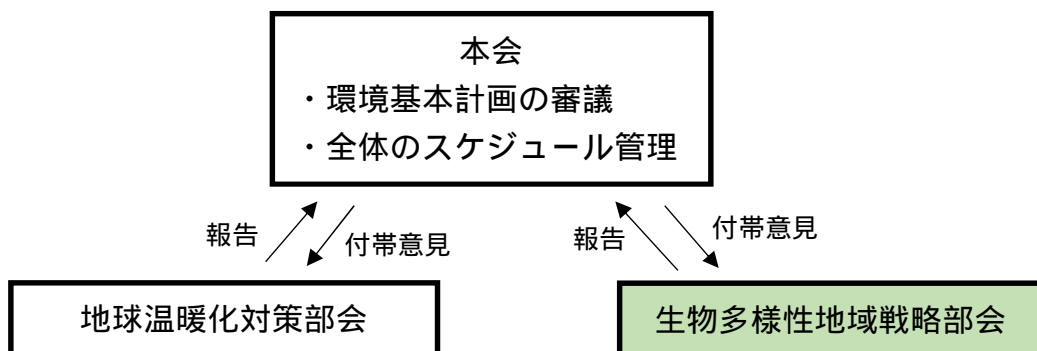

府中市生物多様性地域戦略及び地域戦略部会の位置付け

【計画体系図】

【審議会の構成】

【審議会本会と部会の関係性】

現行計画及び次期府中市環境基本計画（案）の対照表