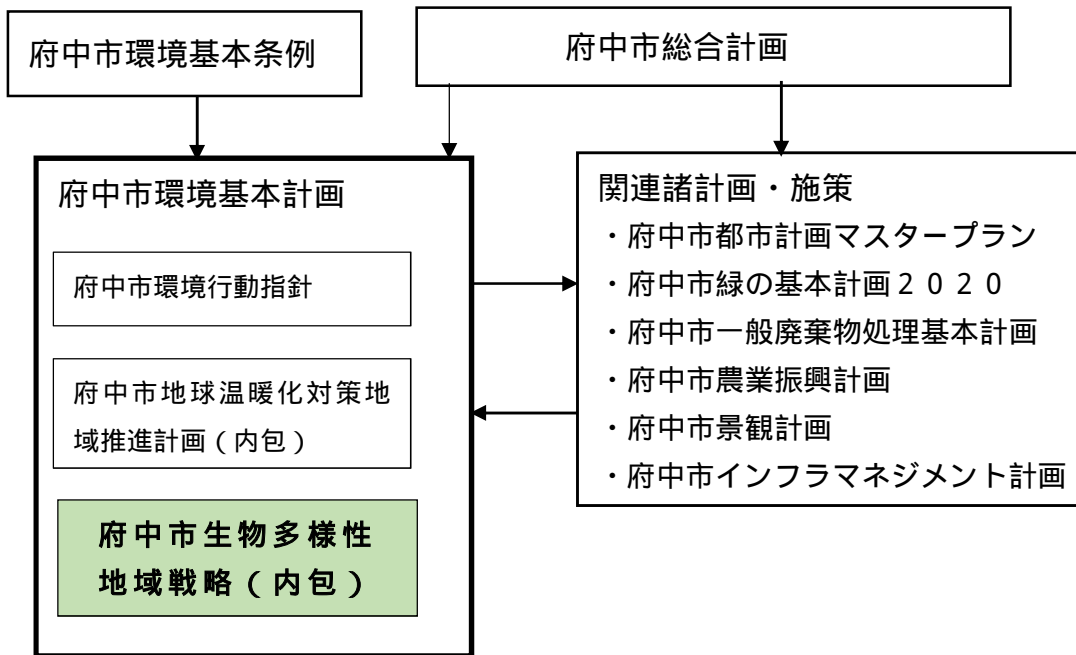

府中市生物多様性地域戦略及び地域戦略部会の位置付け

【計画体系図】

【審議会の構成】

【審議会本会と部会の関係性】

現行計画及び次期府中市環境基本計画（案）の対照表