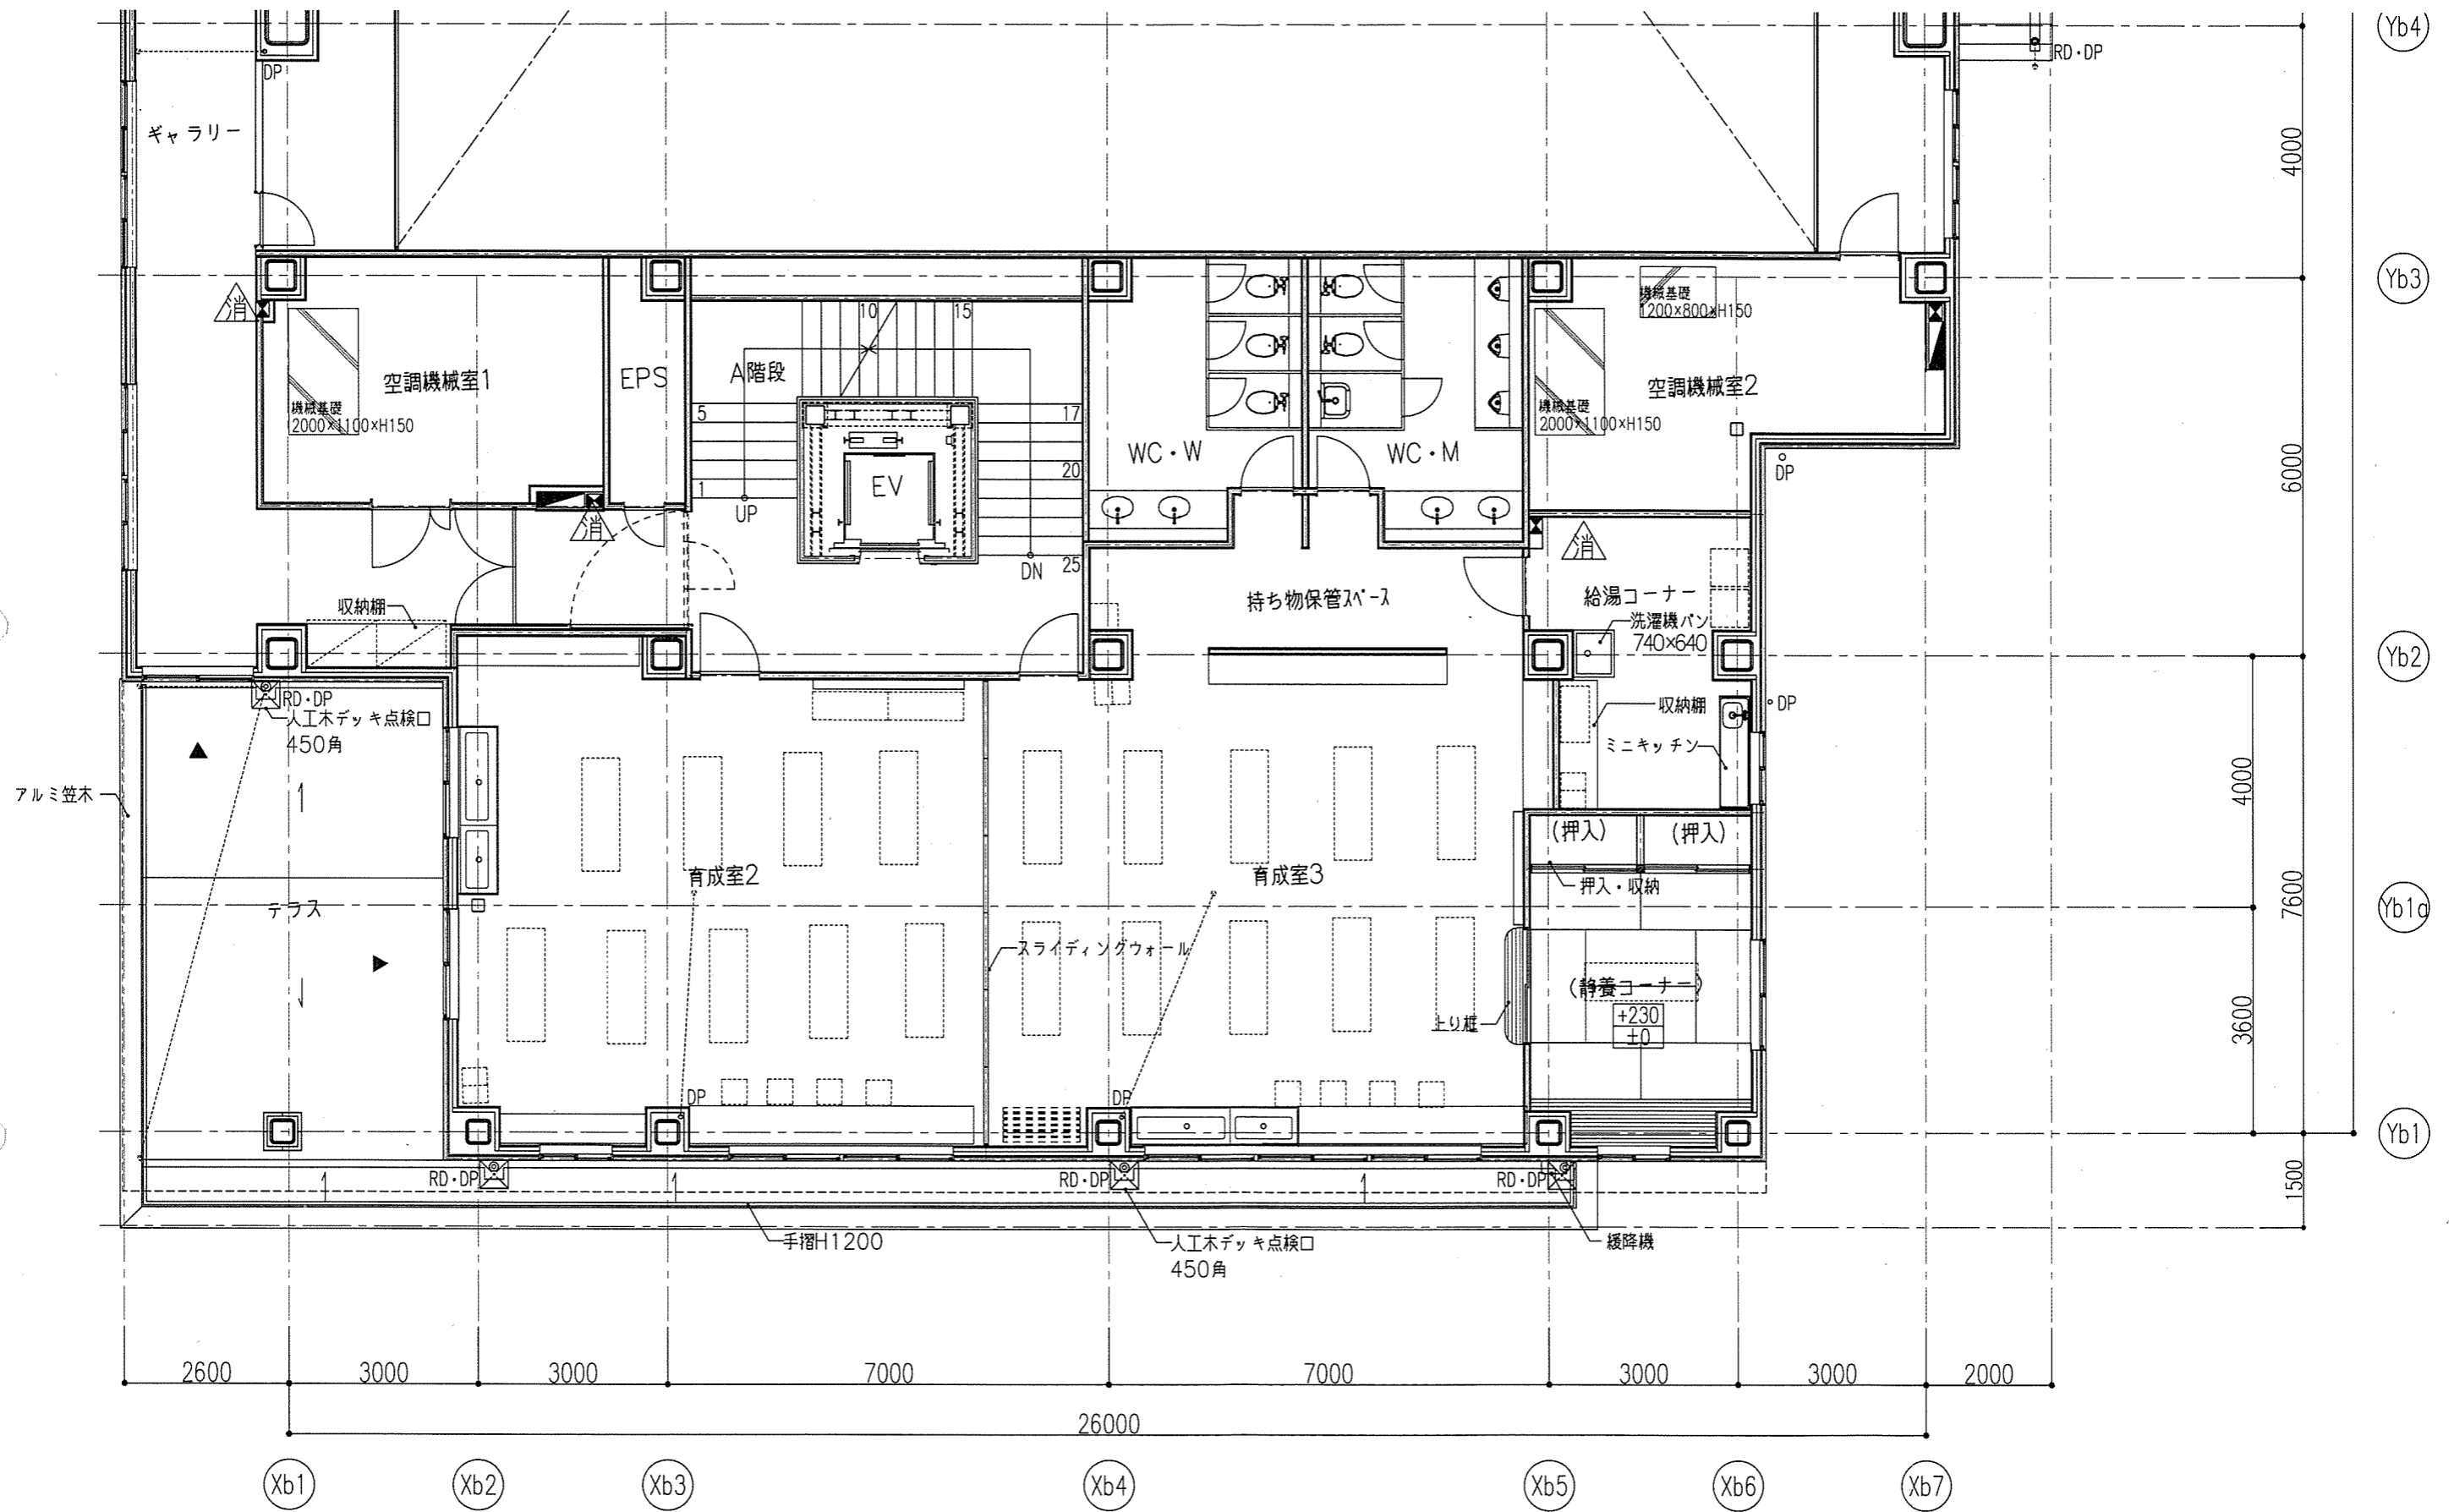

第八学童クラブ・放課後子ども教室けやきッズ 1階平面詳細図
 (令和4年11月7日～供用開始 第八小学校体育館棟内南側)

第八学童クラブ・放課後子ども教室けやきッズ 2階平面詳細図
 (令和4年11月7日～供用開始 2階部分は学童クラブのみ)