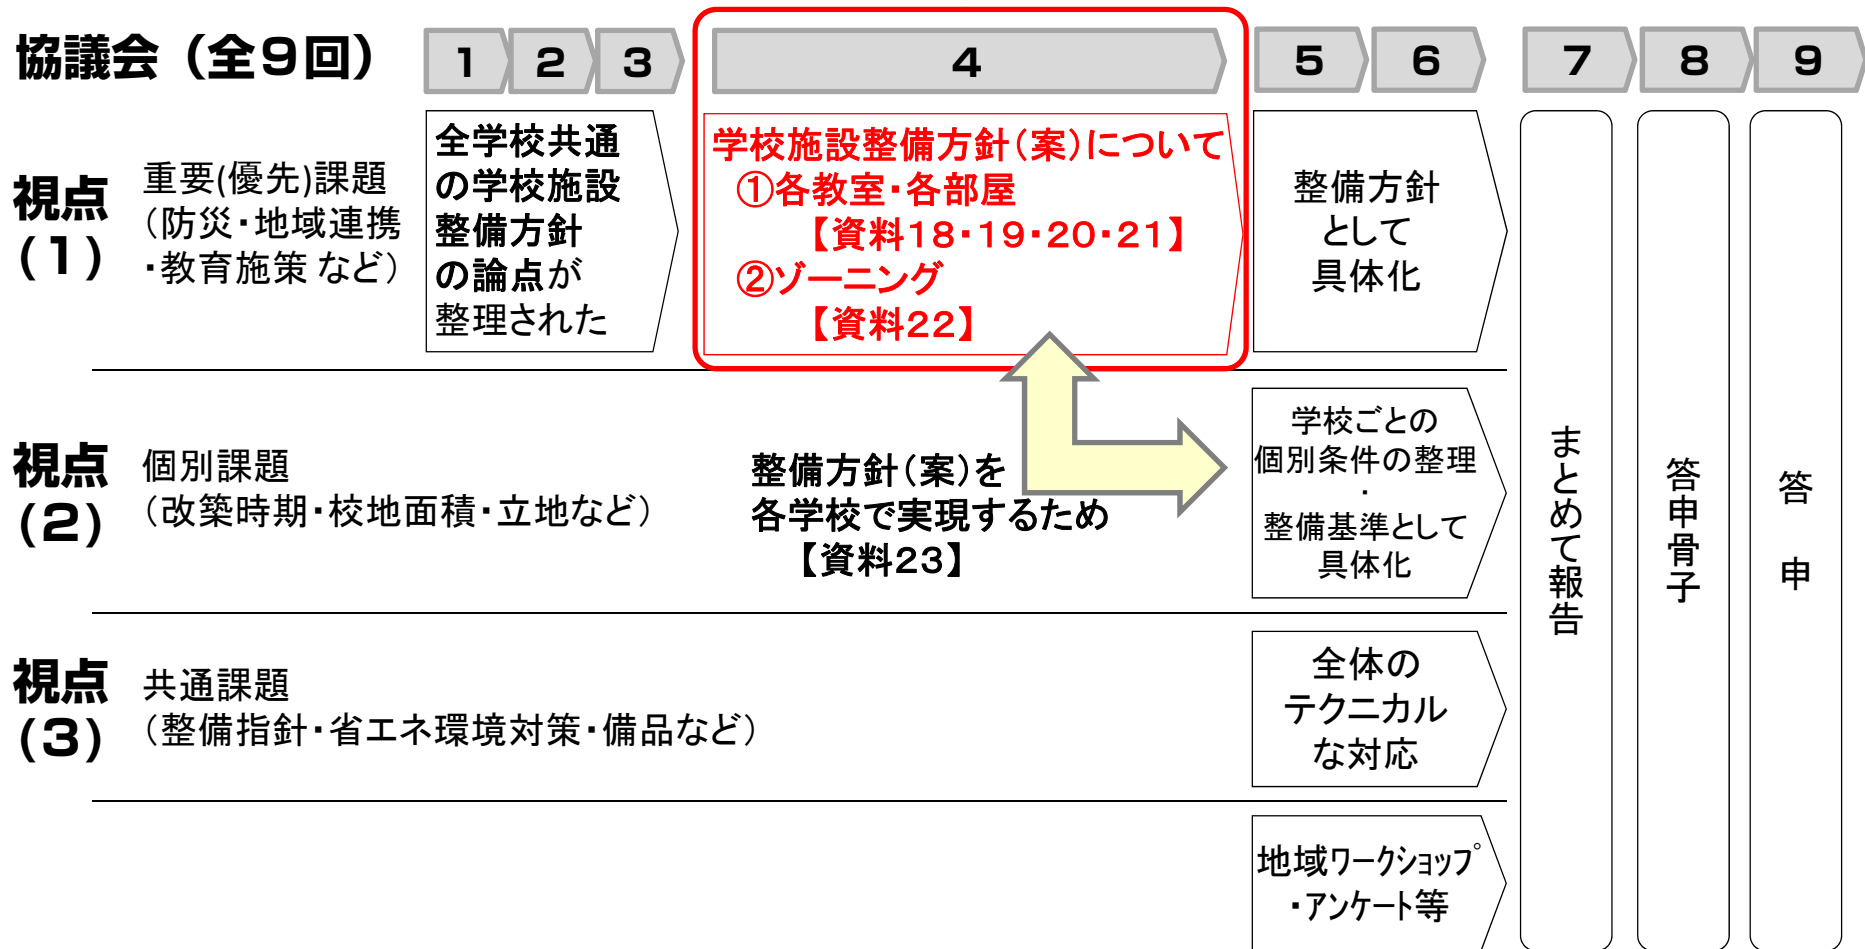

府中市の新たな学校づくりに向けての検討フロー (整備方針策定に向けた今後の進め方について)

今回ご議論頂きたい内容

↑
八小・一中の具体的な検討に基づく実施を想定