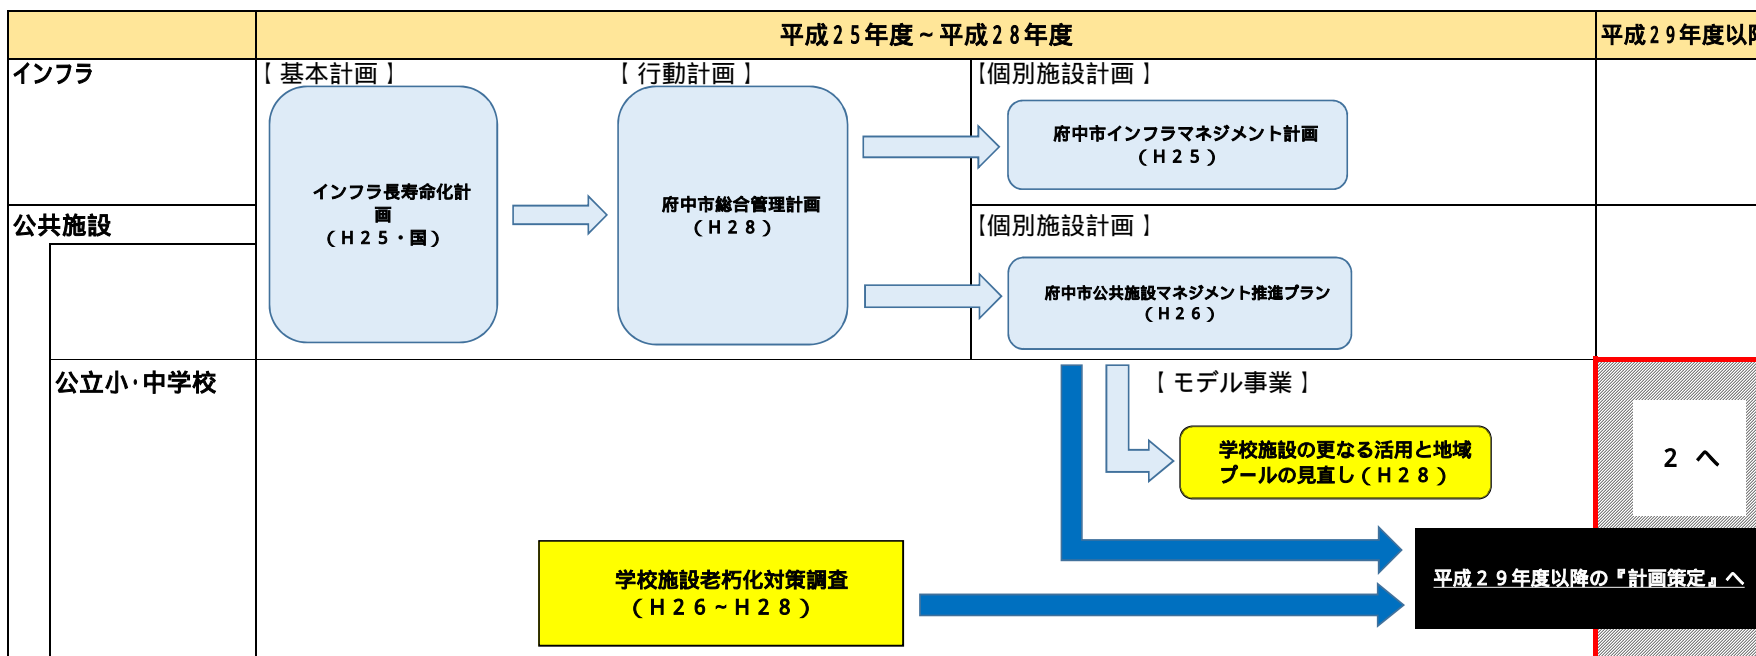

府中市学校施設改築・長寿命化改修計画と各種計画の関係性について

【資料5】

1 各種計画の策定状況と学校施設の取組について（平成25年度～平成28年度）

2 府中市学校施設改築・長寿命化改修計画の策定について（平成29年度以降）