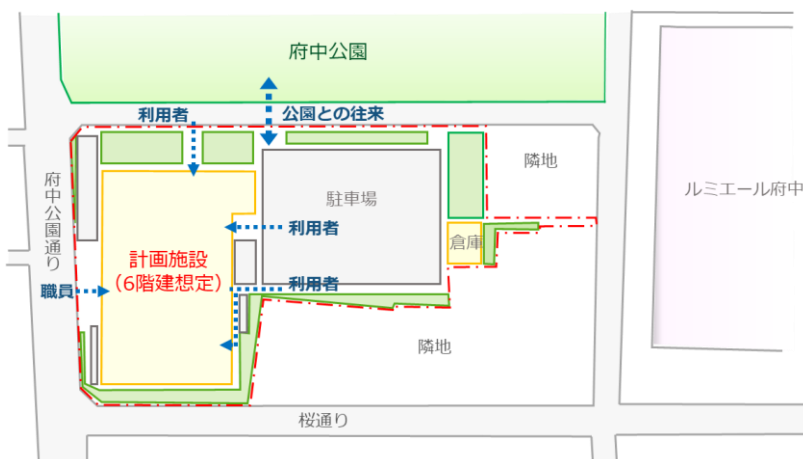

プログラム

- ① 事務局より事業に関する全体説明
- ② 2グループに分かれて意見交換
議題・・・行きたくなる・利用しやすい施設計画に向けて

①全体説明の概要

■施設の整備方針(素案)について

- 第1回座談会や関係団体へのヒアリング等でのご意見を踏まえて、**施設の整備方針について4つの柱と主な配置機能を整理**しました。

◆開かれた活動の場

・貸館機能(ホール,会議室,多目的室等)・若年層スペース・業務機能

◆つながりを育む場

・各種スペース(オープン,子育て,軽食・喫茶)・貸館機能

◆市民の健康を支える拠点

・保健センター機能

◆府中駅周辺エリアのにぎわい創出に寄与する拠点

※今後の検討により、変更となる可能性があります。

■施設計画のイメージ(素案)について

- 第1回座談会でご意見いただいた「利用しやすい配置や動線」を踏まえて整理した、**施設計画のイメージ**を基に、意見交換を行いました。

施設計画のイメージ(素案)

(建物を横から見たイメージ)

(敷地を上から見たイメージ)

※今後の検討により、変更となる可能性があります。

②意見交換の結果概要

いただいた主なご意見

オープンスペース

- ・団体利用だけでなく、勉強や読書といった個人利用も取り込むとよい
- ・様々な活動をしている格好良い大人が集まる場であってほしい。それを見た子どもたちがそなりたいと思えるような環境が望ましい
- ・外から様子が見えると利用しやすい
- ・公共施設という安心感を活かしてほしい
- ・おしゃれなカフェを設けてほしい