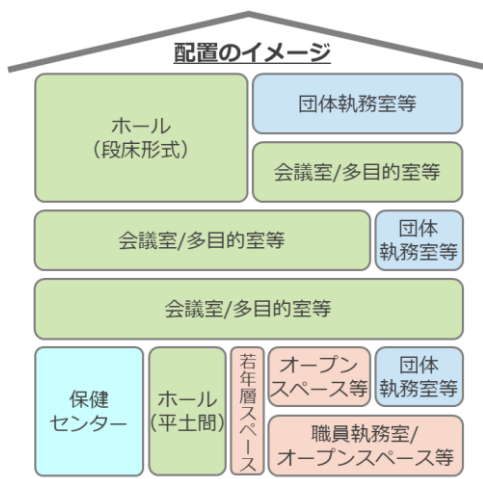

◆つながりを育む場

・各種スペース(オープン,子育て,軽食・喫茶)・貸館機能

◆市民の健康を支える拠点

・保健センター機能

◆府中駅周辺エリアのにぎわい創出に寄与する拠点

※今後の検討により、変更となる可能性があります。

■施設計画のイメージ(素案)について

- 第1回座談会でご意見いただいた「利用しやすい配置や動線」を踏まえて整理した、**施設計画のイメージ**を基に、意見交換を行いました。

施設計画のイメージ(素案)

(建物を横から見たイメージ)

(敷地を上から見たイメージ)

※今後の検討により、変更となる可能性があります。

②意見交換の結果概要

いただいた主なご意見

オープンスペース

- ・団体利用だけでなく、勉強や読書といった個人利用も取り込むとよい
- ・様々な活動をしている格好良い大人が集まる場であってほしい。それを見た子どもたちがそなりたいと思えるような環境が望ましい
- ・外から様子が見えると利用しやすい
- ・公共施設という安心感を活かしてほしい
- ・おしゃれなカフェを設けてほしい