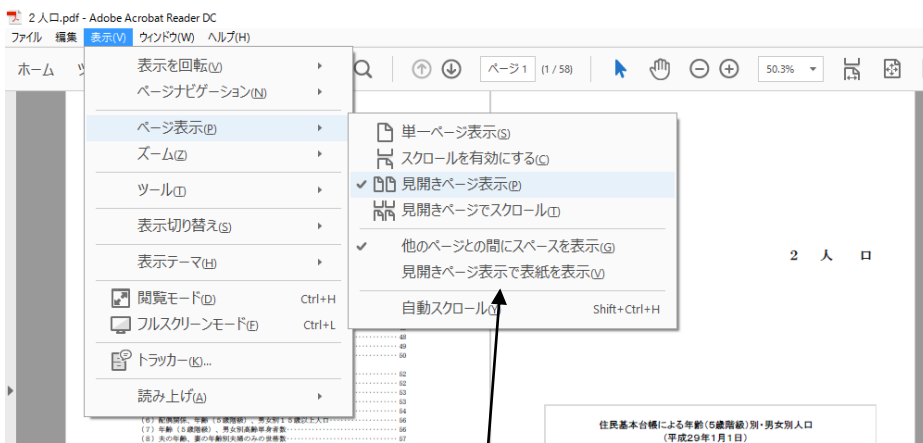

⑥AdobeReader で府中市統計書が表示されるので、「表示」メニューを開いて「ページ表示」を選択、「見開きページ表示」にチェック

※まとめてご覧頂ける「平成29年版 府中市統計書（平成30年4月1日現在）」を見る場合は、「見開きページ表示で表紙を表示」にもチェックを入れる

・表示例

2人口.pdf - Adobe Acrobat Reader DC

ファイル 編集 表示(V) ウインドウ(W) ヘルプ(H)

ホーム

表示を回転(O) ページナビゲーション(N) ページ表示(E) Zoom(S) ツール(T) 表示切り替え(S) 表示テーマ(H) 閲覧モード(O) Ctrl+H フルスクリーンモード(F) Ctrl+L トラッカー(T)... 読み上げ(L)

単一ページ表示(S) スクロールを有効にする(O) ☒ 見開きページ表示(E) 見開きページでスクロール(O) ☒ 他のページとの間にスペースを表示(S) 見開きページ表示で表紙を表示(O) 自動スクロール(O) Shift+Ctrl+H

ページ | (1 / 58) | 50.3%

2 人口

住民基本台帳による年齢(5歳階級)別・男女別人口
(平成29年1月1日)

年齢	性別	人口	人口比率	人口比率(%)
0歳児	男	1,587	146,139	0.107
0歳児	女	1,518	142,266	0.101
1歳児	男	1,380	126,993	0.092
1歳児	女	1,304	120,794	0.087
2歳児	男	1,144	105,188	0.075
2歳児	女	1,104	101,788	0.073
3歳児	男	1,104	101,788	0.073
3歳児	女	1,104	101,788	0.073
4歳児	男	1,104	101,788	0.073
4歳児	女	1,104	101,788	0.073
5歳児	男	1,104	101,788	0.073
5歳児	女	1,104	101,788	0.073
6歳児	男	1,104	101,788	0.073
6歳児	女	1,104	101,788	0.073
7歳児	男	1,104	101,788	0.073
7歳児	女	1,104	101,788	0.073
8歳児	男	1,104	101,788	0.073
8歳児	女	1,104	101,788	0.073
9歳児	男	1,104	101,788	0.073
9歳児	女	1,104	101,788	0.073
10歳児	男	1,104	101,788	0.073
10歳児	女	1,104	101,788	0.073
11歳児	男	1,104	101,788	0.073
11歳児	女	1,104	101,788	0.073
12歳児	男	1,104	101,788	0.073
12歳児	女	1,104	101,788	0.073
13歳児	男	1,104	101,788	0.073
13歳児	女	1,104	101,788	0.073
14歳児	男	1,104	101,788	0.073
14歳児	女	1,104	101,788	0.073
15歳児	男	1,104	101,788	0.073
15歳児	女	1,104	101,788	0.073
16歳児	男	1,104	101,788	0.073
16歳児	女	1,104	101,788	0.073
17歳児	男	1,104	101,788	0.073
17歳児	女	1,104	101,788	0.073
18歳児	男	1,104	101,788	0.073
18歳児	女	1,104	101,788	0.073
19歳児	男	1,104	101,788	0.073
19歳児	女	1,104	101,788	0.073
20歳児	男	1,104	101,788	0.073
20歳児	女	1,104	101,788	0.073

資料：東京都府県統計人口統計書「東京都人口」