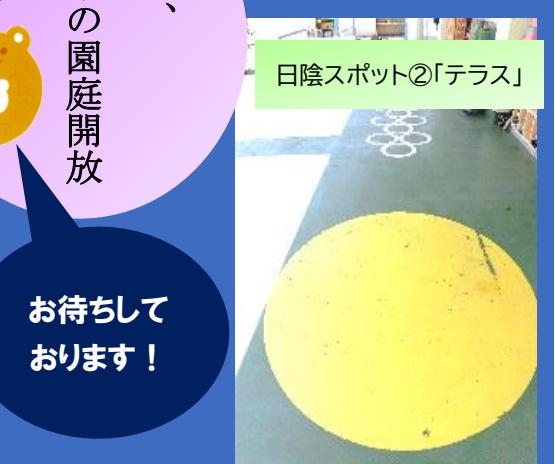

#### ★ソースの作り方

ケチャップ 大さじ5  
ソース 大さじ1  
さとう 小さじ2  
①材料を全部まぜ、  
ソースは完成！

具の中にミックスベ  
ジタブルやコーンを入  
れると色がきれい  
になるよ！

砂場グッズ豊富です。

鉄棒から見た風景・・・  
うん、絵になる。

「ちびっこランド」は  
大人気の遊具！

おたんじょうび  
おめでとう！

誕生月のおもだちに  
誕生日カードをプレゼント  
します。スタッフに  
お知らせください！

日陰スポット①「砂場」

日陰スポット②「テラス」

行こう

三本木の園庭開放

そうだ、

お待ちしております！