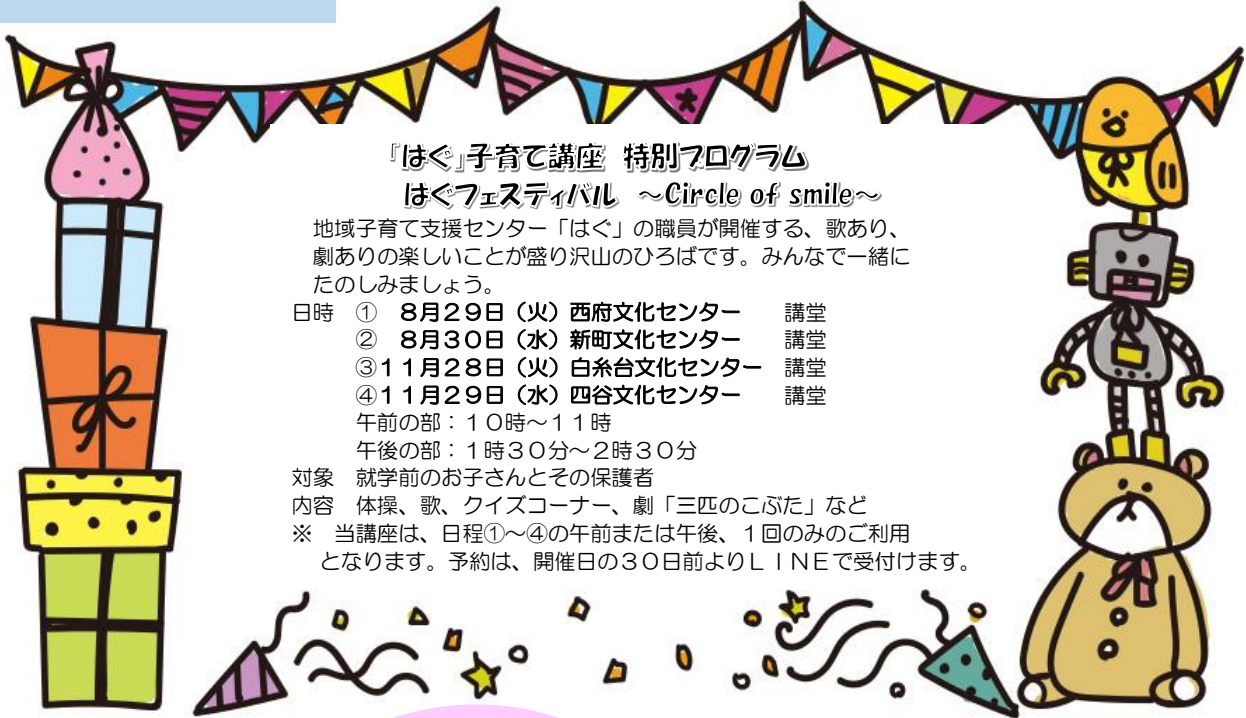

【7月のポップコーン・パパ】  
日時 7月16日(日)  
10:00~11:15  
場所 住吉保育所 遊戯室  
予約 LINE 予約受付中  
「ポップコーン・パパ」は、同じ日程で各「はぐ」及び本町保育所でも行っています！お近くの方は、どうぞご利用ください！  

誕生月のお友だちに誕生日カードをプレゼントしています。  

★7月の「はぐ」特別講座  
ブックトイ

「年齢に見合った玩具と遊ばせ方」

日時 7月4日(火)  
10:00~11:15

場所 四谷文化センター

講師 ブックトイ  
新田千里氏

内容 ブックトイのぬくもりのある木の玩具を紹介していただきます。親子で一緒に楽しみましょう。☆予約受付中

7. 8月の  
子育て講座

【子育て相談  
しています】

子育てで困っていることなど、お気軽に「はぐ」の担当者にご相談ください。

～「はぐ」わくわくタイム～

7月19日(水) 8月9日(水)  
「エプロンシアター」 「ペープサート」  
午前の部 10:00頃～  
午後の部 14:30頃～

赤ちゃんからでも楽しめます！  
予約は「はぐ」講座より30日前から予約できます。

「はぐ」のお部屋ではいつでも授乳や水分補給ができます。お気軽にお声かけください。

『はぐ』子育て講座 特別プログラム

はぐフェスティバル ～Circle of smile～

地域子育て支援センター「はぐ」の職員が開催する、歌あり、劇ありの楽しいことが盛り沢山のひろばです。みんなで一緒にたのしみましょう。

日時 ① 8月29日(火) 西府文化センター 講堂  
② 8月30日(水) 新町文化センター 講堂  
③ 11月28日(火) 白糸台文化センター 講堂  
④ 11月29日(水) 四谷文化センター 講堂

午前の部: 10時~11時  
午後の部: 1時30分~2時30分

対象 就学前のお子さんとその保護者

内容 体操、歌、クイズコーナー、劇「三匹のこぶた」など

※ 当講座は、日程①~④の午前または午後、1回のみのご利用となります。予約は、開催日の30日前よりLINEで受け付けます。