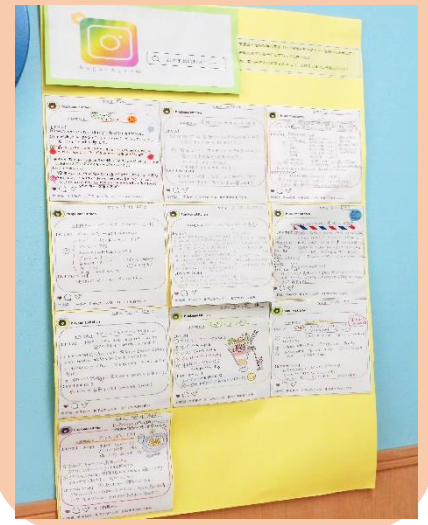

昔から伝えられ歌い継がれてきたわらべうた。お子さんとの絆を深めましょう。

日時：9月19日（火）
AM10:00頃～
PM 2:30頃～

場所：「はぐ」さんぼんぎ

「はぐ」さんぼんぎの壁…

「はぐ」さんぼんぎのスタッフがおすすめする「簡単時短メニュー」を壁に掲載中です！是非、見に来てくださいね。

赤ちゃんあつまれ ぴーかーぶー

赤ちゃんのひろばです。ふれあいあそびや保護者同士のおしゃべりを「はぐ」のお部屋で楽しみましょう♪

★日にち：9月14日（木）※対象年齢 令和4年10月～令和5年6月生まれ
10月5日（木）※対象年齢 令和4年11月～令和5年7月生まれ

★時間：14:00～15:30（「はぐ」ひろば室は 13:30～16:00の間ご利用可能）

★場所：「はぐ」さんぼんぎ ひろば室

★予約：LINEで受付中

※予約は1回限りです。ご都合の良い日を選択してください。

※ はぐ全館で開催しています。詳細は「はぐ」掲示板に貼ってあるポスターをご覧ください。

10月のお知らせ

★ わくわくタイム

※講師の先生をお迎えして手作り玩具を作ります。

日程：10月12日（木）
AM10:00～10:30

内容：手作り玩具「はらぺこ青虫」

講師：孫田 純子 先生

※「はぐ」ひろば室は9:30～12:00の間ご利用可能です。

場所：「はぐ」さんぼんぎ