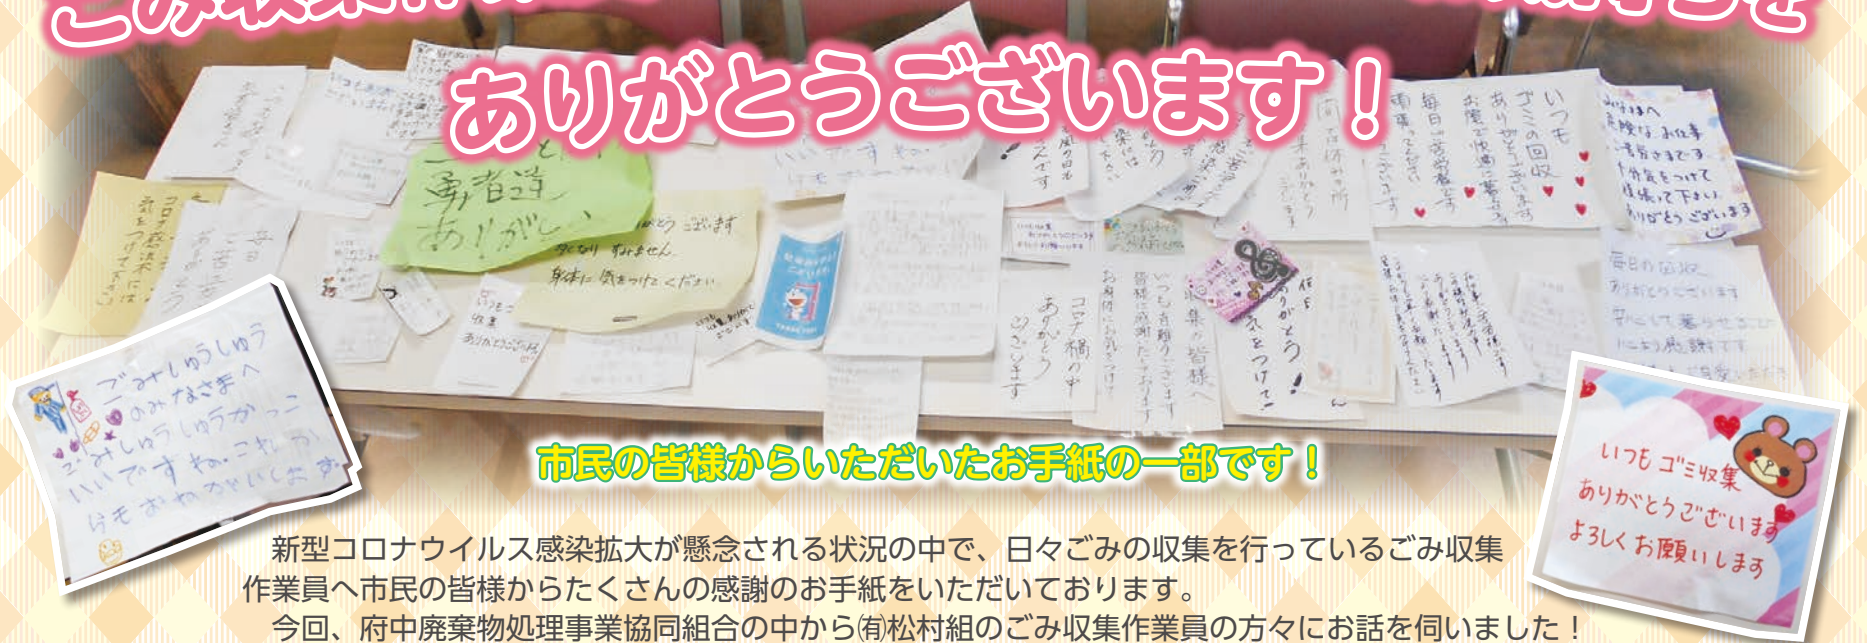

# 府中の ごみ

▲府中市のリサイクルマスコット  
リサちゃん

府中で暮らすみんなのごみ情報紙

24号

令和2年(2020年)7月

発行：府中市  
編集：生活環境部ごみ減量推進課  
発行日：令和2年(2020年)7月16日

〒183-8703 府中市宮西町2-24  
電話：042-335-4437(直通) FAX：042-336-5181  
Eメール：risaikuru01@city.fuchu.tokyo.jp

## ごみ収集作業員へたくさんの温かいお気持ちを ありがとうございます！

市民の皆様からいただいたお手紙の一部です！

新型コロナウイルス感染拡大が懸念される状況の中で、日々ごみの収集を行っているごみ収集作業員へ市民の皆様からたくさんの感謝のお手紙をいただいております。

今回、府中廃棄物処理事業協同組合の中から(有)松村組のごみ収集作業員の方々にお話を伺いました！

**Q** 市民の皆様からどのようにお手紙を受け取っているのですか？