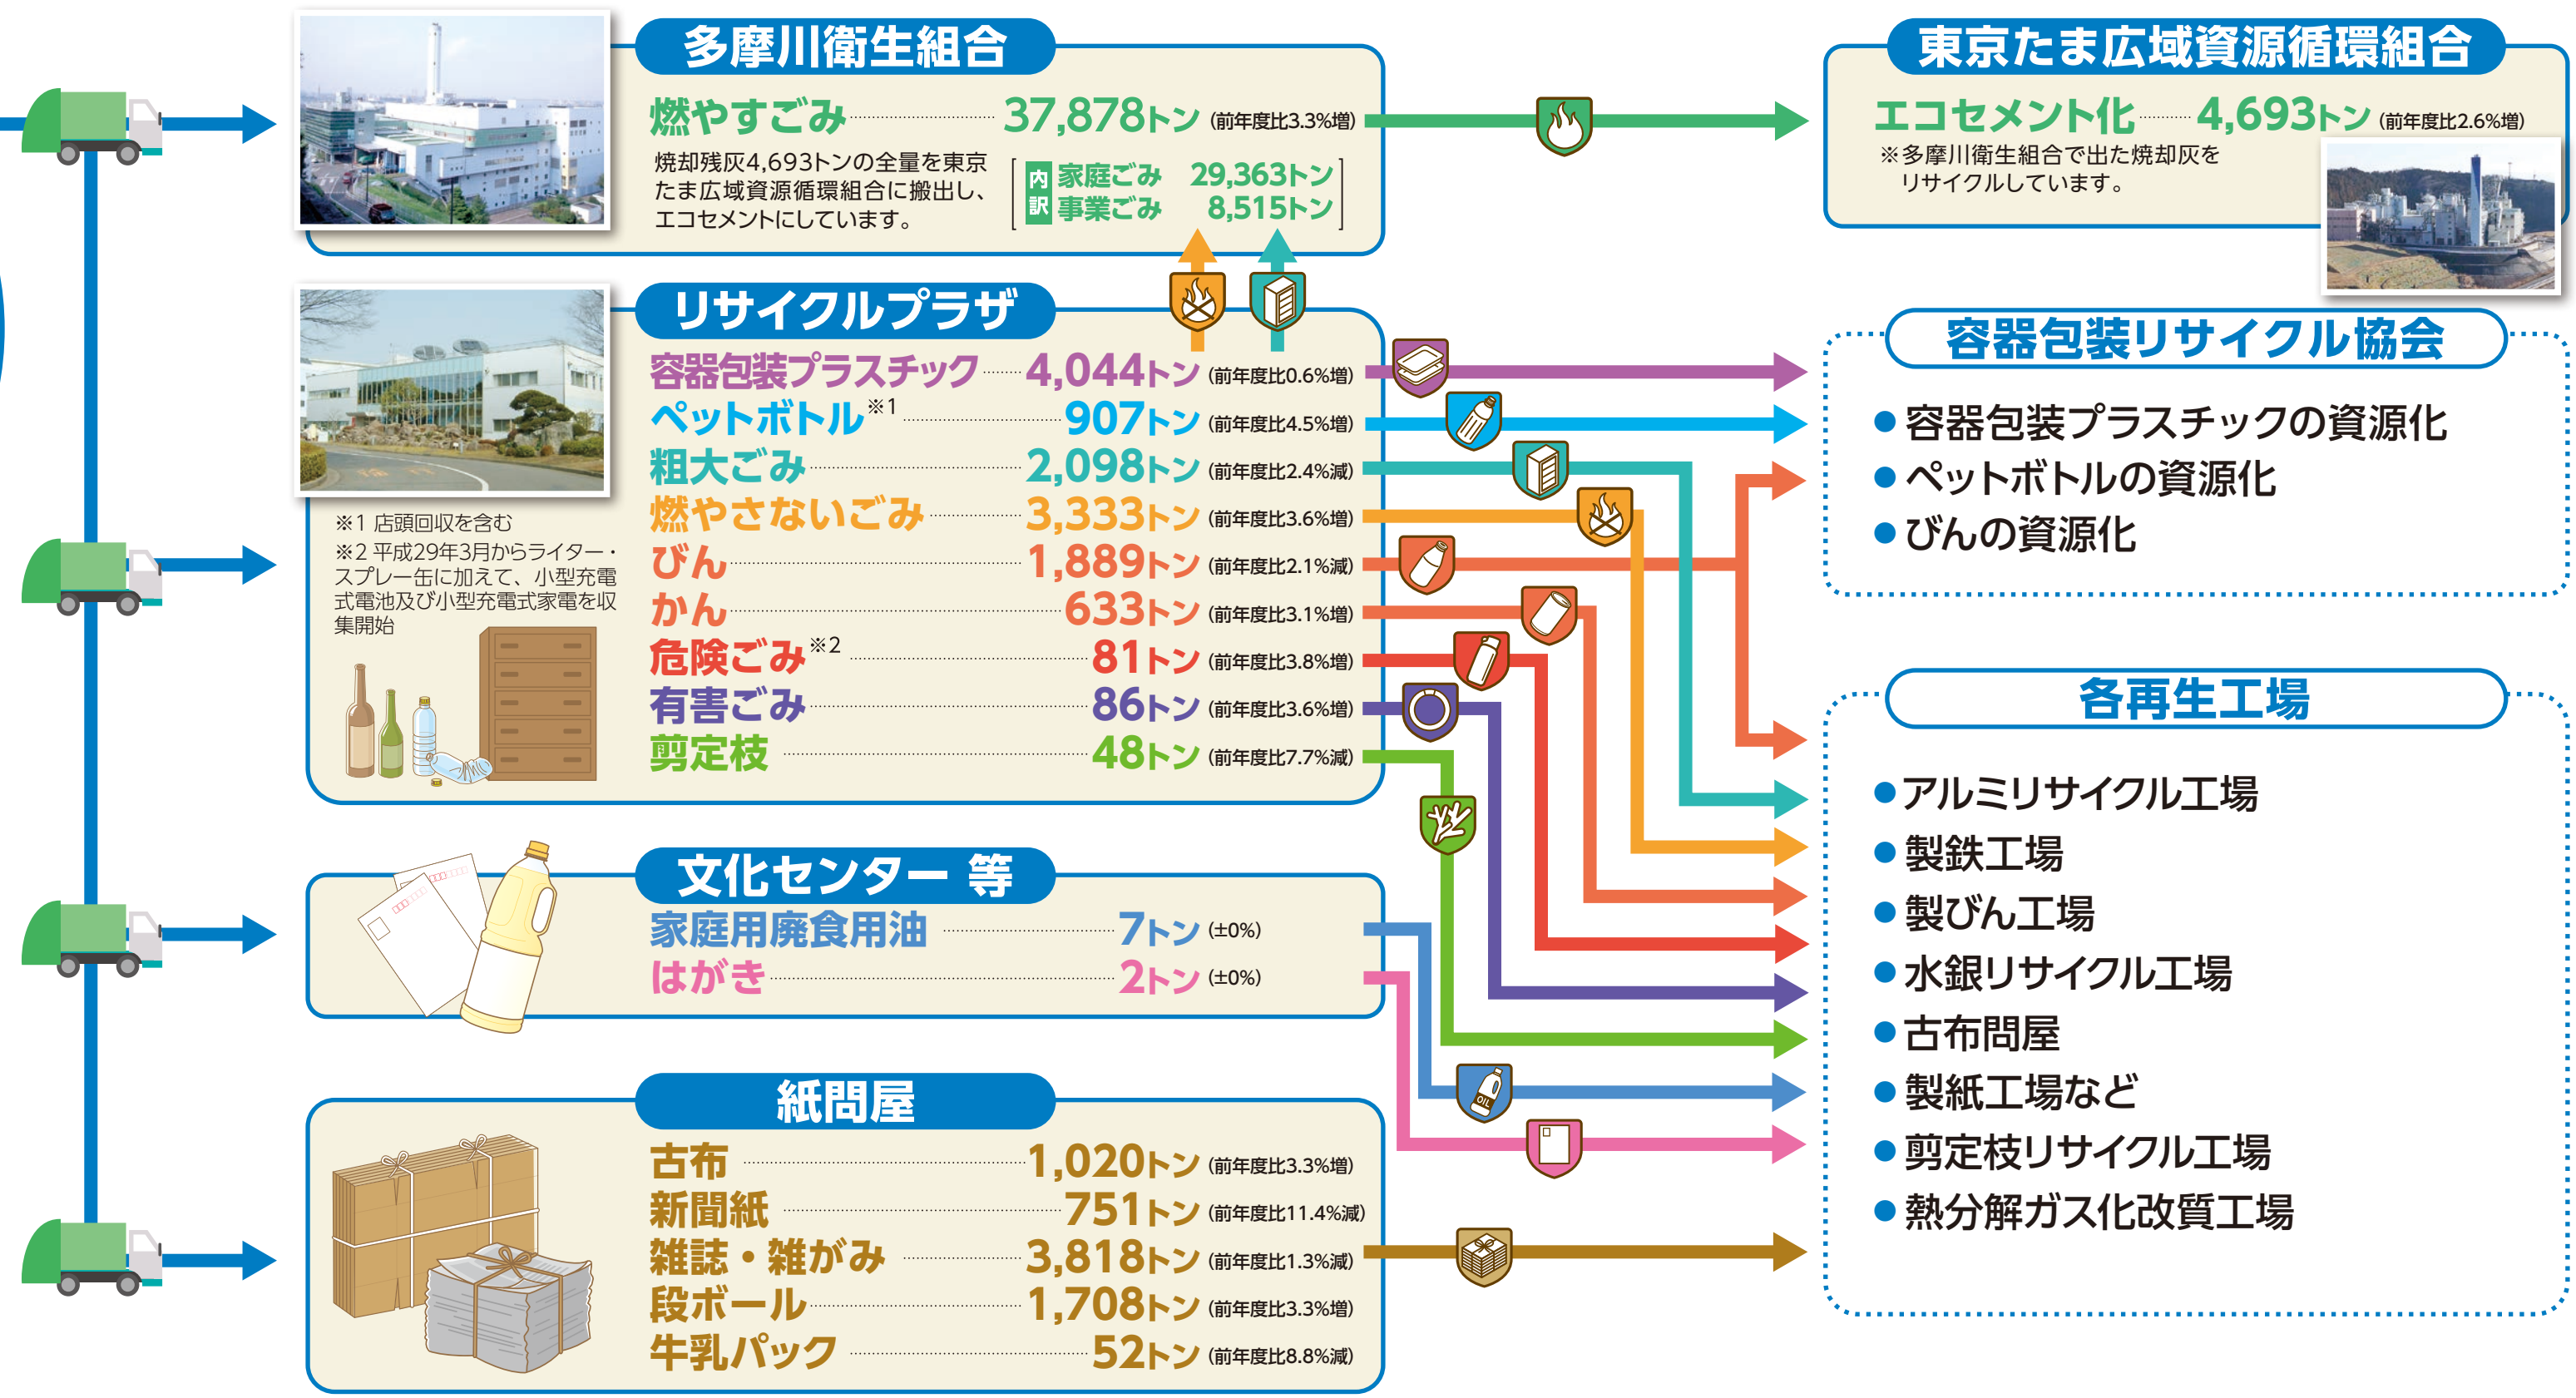

## ごみ・資源物の量

# 58,354トン

(1人1日当たり616g)

平成31年4月1日現在の人口259,573人で算出しました。

※各数値は四捨五入しているため、総ごみ量と差が生じます。

令和元年度の市民1人1日当たりのごみ・資源物の排出量は**616g**で、前年度と比較すると**11g**増えています。

「令和3年度までに市民1人1日当たりのごみ・資源物の排出量を595gまで減量する」という目標達成に向けて、**21g**(ピーマン約1個分)の減量にご協力をお願いします!毎日ピーマン約1個分の減量を心掛け、さらなるごみ減量・3R推進を目指しましょう。

## ペットボトル自動回収機のポイント倍増キャンペーン

府中市では市内のスーパーマーケットと協働で、ペットボトルの自動回収機を設置しています。

回収機にペットボトルを投入すると、1本につき2ポイントがオリジナルICカードまたはお手持ちの交通系ICカードに貯まります。500ポイントで50円分のお買い物券に交換できます。

この度、**令和2年8月1日から31日までの1か月間、ポイント2倍キャンペーン**を実施します!通常の2倍の4ポイントとなるこの機会に、是非ご利用ください。

※新型コロナウイルス感染拡大状況に伴い、店舗によりペットボトル自動回収機を一時休止する可能性がありますので、ご承知おきください。

回収されたペットボトルは、国内でリサイクルして再びペットボトルになります。