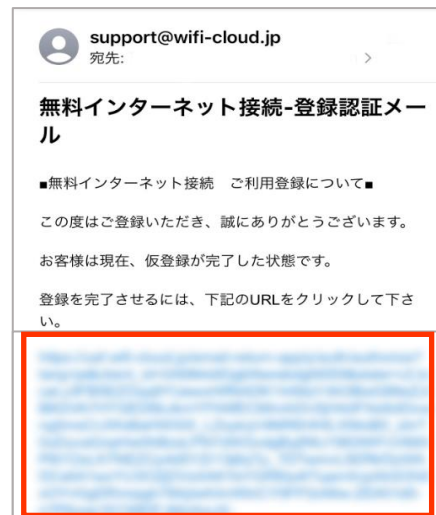

メールアドレスで利用登録する場合はこちらをタップしてください。

SNSアカウントで利用登録することもできます。ご利用のSNSを選択し、各SNSのサイトでログインしていただくと接続完了です。

- ③ メールアドレスを入力し、「仮登録」をタップしてください。

④ 仮登録が完了しますと、メールが送られてきます。

⑤ 受信したメールを開き、本文にあるURLをタップしてください。

⑥ インターネット接続完了です。  
自動的に、府中市のポータルサイトが表示されます。  
※一部の端末では、府中市ポータルサイトが表示されない場合があります。