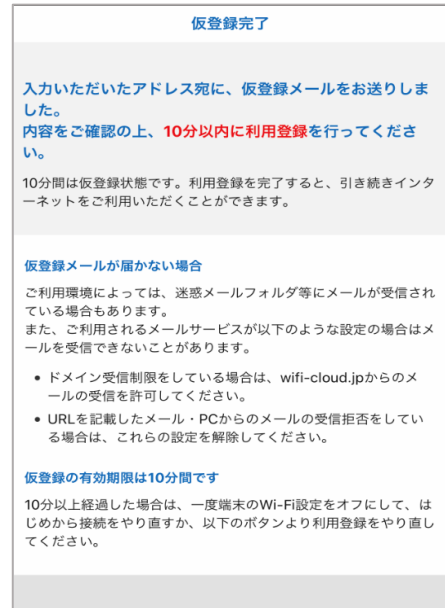

メールアドレスで利用登録する場合はこちらをタップしてください。

SNSアカウントで利用登録することもできます。ご利用のSNSを選択し、各SNSのサイトでログインしていただくと接続完了です。

- ③ メールアドレスを入力し、「仮登録」をタップしてください。

④ 仮登録が完了しますと、メールが送られてきます。

⑤ 受信したメールを開き、本文にあるURLをタップしてください。

⑥ インターネット接続完了です。  
自動的に、府中市のポータルサイトが表示されます。  
※一部の端末では、府中市ポータルサイトが表示されない場合があります。