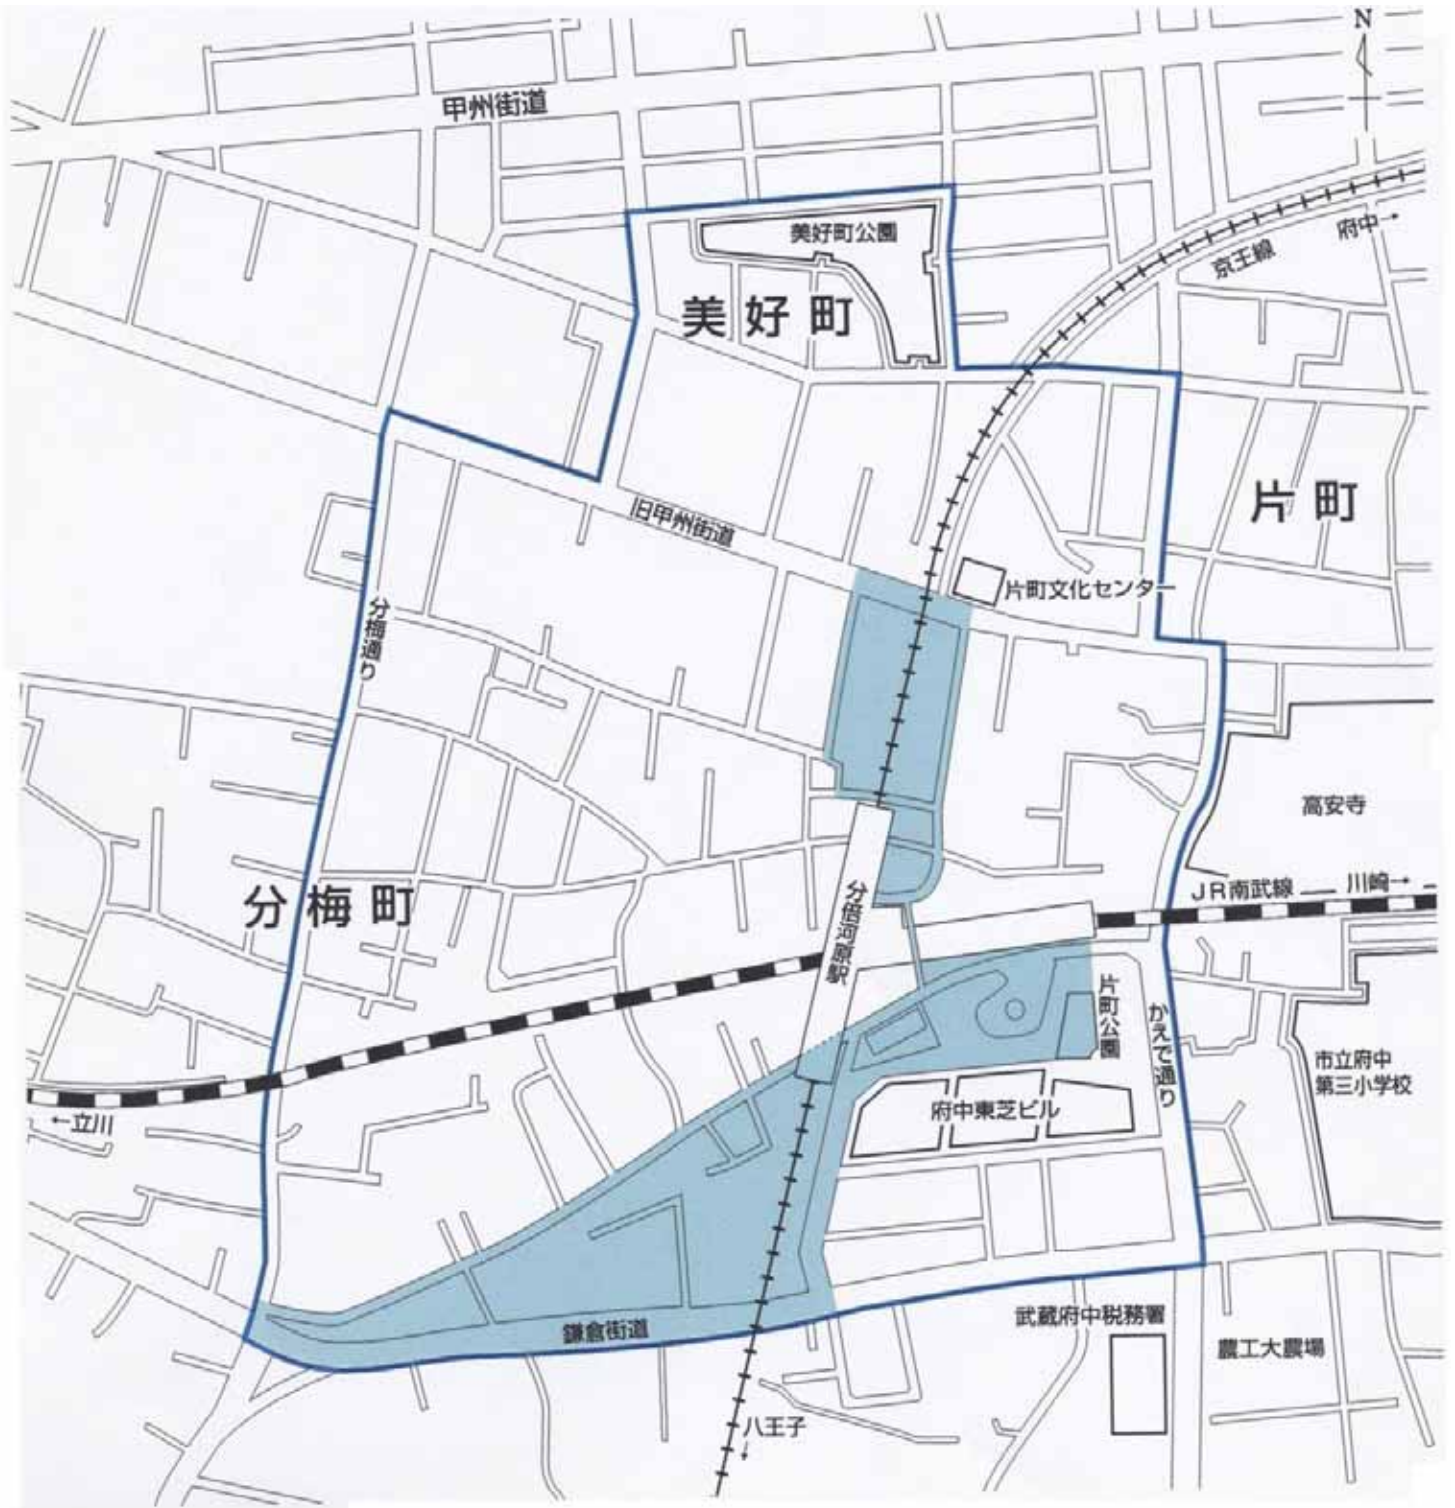

分倍河原駅周辺

・・・環境美化推進地区

・・・この区域内の道路が喫煙禁止路線