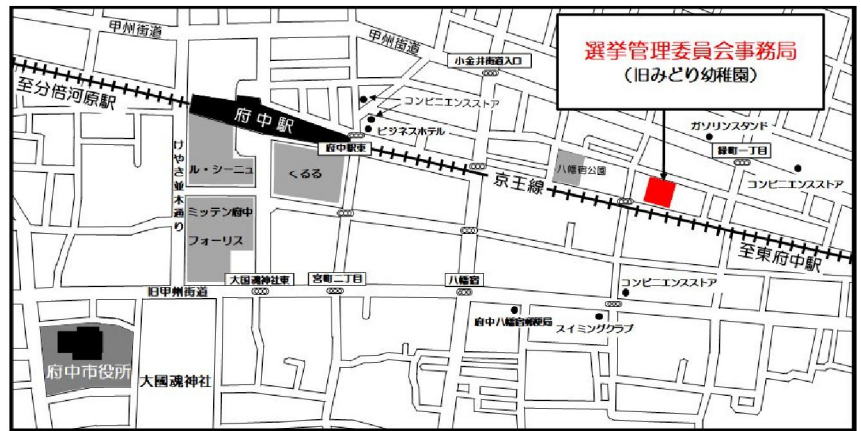

【選挙管理委員会事務局移転のお知らせ】

新庁舎の建設に伴い、選挙管理委員会事務局は移転しました。選挙管理委員会事務局窓口にて受け付けを行う業務は移転先で行っております。電話番号は変更ありません。

<所在地>

〒183-0006

府中市緑町1丁目8番地 (旧みどり幼稚園)

<電話番号>

042-335-4485、4486 (変更なし)

<業務時間>

月～金曜日 午前8時30分～午後5時

※土・日、祝日、年末年始は閉所。

※府中市で選挙が行われている場合、期日前

投票期間中(土・日、祝日を含む)は、

午前8時30分～午後8時まで受付をします。

推進協議会・推進委員会等報告

4月20日(木) 府中市議会議員選挙に伴う街頭啓発活動

4月21・22日(金・土) 府中市議会議員選挙に伴う地域啓発活動

5月26日(金) 府中市明るい選挙推進委員会総会・親睦会総会

6月 7日(水) 都市推協定期総会

6月 9日(金) 明るい選挙推進協議会／文化センターまつりにおける啓発活動について等

8月23日(水) 都市推協会長会議

9月 8日(金) 機関紙「清流」部会／「清流」(第165号)の発行について

9月15日(金) 明るい選挙推進協議会／文化センターまつりでの啓発活動を終えて等

9月15日(金) 府中市明るい選挙推進ポスターコンクール・ポスターコンクール部会

※都市推協＝「東京都市明るい選挙推進協議会連合会」

各ブロック会議・研修等報告 (令和5年4月から令和5年9月までの報告分)

白糸台ブロック	7月 6日(木)	西府ブロック	6月21日(水)
是政ブロック	7月15日(土)/ 7月16日(日)	紅葉丘ブロック	4月27日(木)
中央ブロック	3月18日(土)/ 7月 6日(木)	四谷ブロック	6月23日(金)
片町ブロック	3月 8日(水)		

今後の予定

11月 2日(木) 東京都明るい選挙推進大会 (府中の森芸術劇場)

11月15日(水) 都市推協第4ブロック合同研修会 (稲城市中央文化センター)

12月 1日(金) 府中市明るい選挙ポスターコンクール表彰式 (選挙管理委員会事務局会議室)

1月11日(木) 都市推協推進委員研修会 (東京自治会館)

1月21日(日) 府中市長選挙告示日

1月28日(日) 府中市長選挙投・開票日

※都市推協＝「東京都市明るい選挙推進協議会連合会」

広報紙「清流」 第165号

発行：令和5年9月30日

府中市明るい選挙推進協議会・府中市明るい選挙推進委員会

編集：府中市選挙管理委員会事務局 (〒183-0006 府中市緑町1-8)

電話：042-335-4486 WEB：http://www.city.fuchu.tokyo.jp/