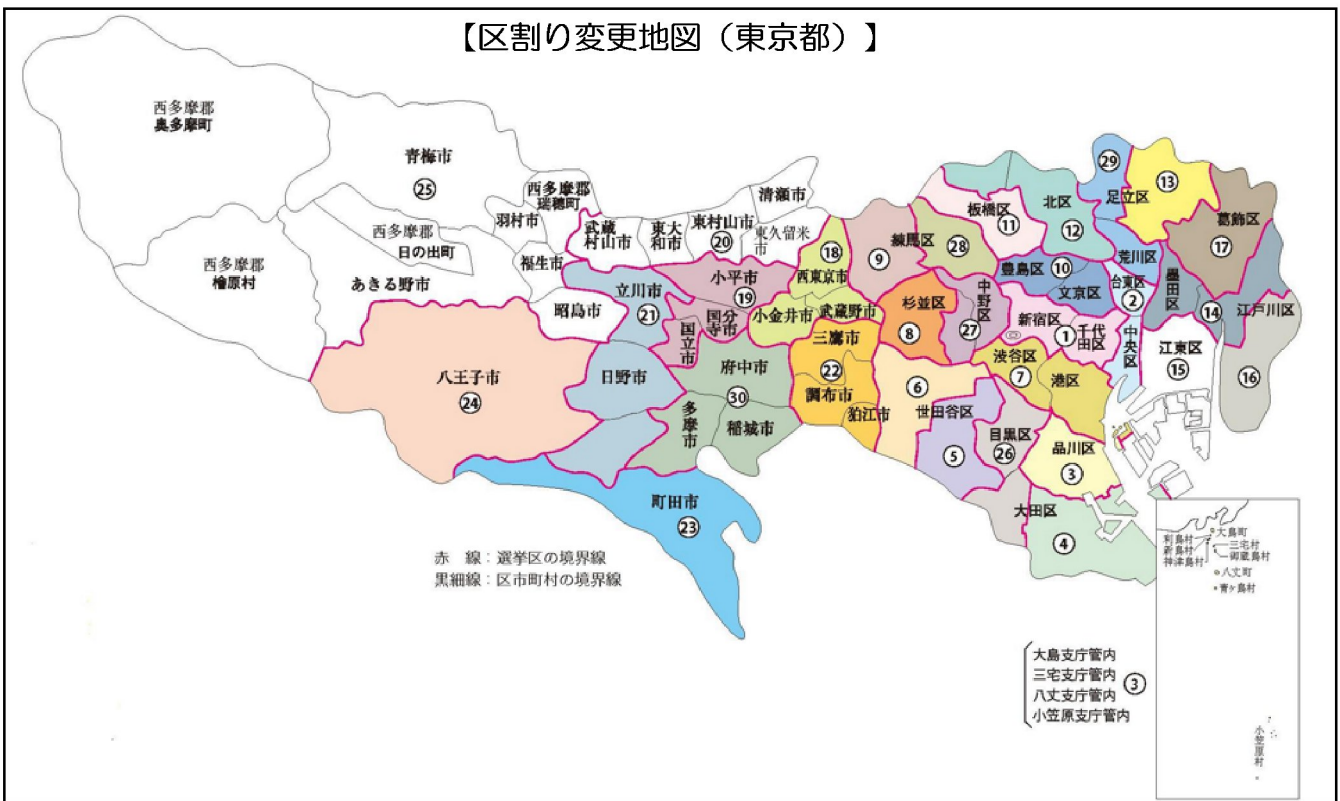

一色 美恵子委員（白糸台）、朝倉 俊子委員（西府）、佐伯 千秋委員（西府）

■府中市明るい選挙推進委員会特別表彰

明るい選挙推進委員の退任にあたり、長年にわたり明るい選挙推進委員としてご尽力をいただいた、次の方が府中市選挙管理委員会及び府中市明るい選挙推進協議会から表彰（特別表彰）されました<※（ ）は最後に所属されていたブロック名>。

河内 美智子前委員（紅葉丘）

衆議院小選挙区の区割りの改定について 府中市は「東京都第30区」です

公職選挙法の一部を改正する法律（区割り改定法）が令和4年11月28日に公布され、同年12月28日から施行されました。

府中市は、これまで東京都第18区（武蔵野市・府中市・小金井市）でしたが、今後は、「東京都第30区（府中市・多摩市・稲城市）」となります。

選挙区を構成する市は変更となりますが、市内の投票区（当日投票所）に変更はありません。

府中市長選挙の告示日・投開票日について

任期満了に伴う府中市長選挙の日程が次のとおり決まりました。
大切な一票です。必ず投票しましょう。