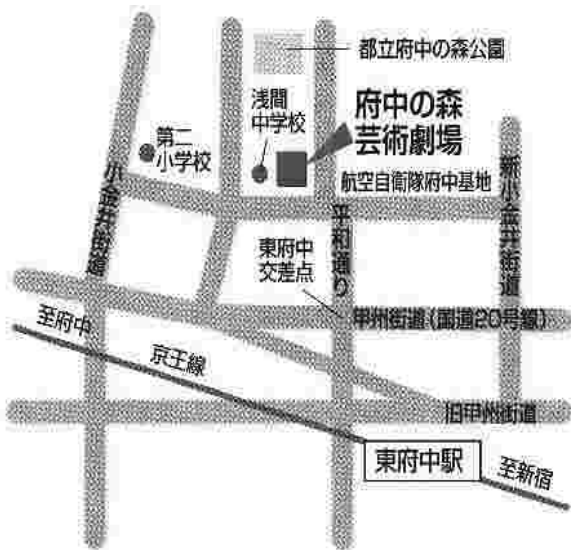

府中市

◆合奏の部(8月26日午前)◆

- 1 若松小学校おこと同好会
- 2 府中第二小学校和太鼓クラブ
- 3 府中第四中学校和太鼓部
- 4 府中第二中学校和太鼓部
- 5 都立府中東高等学校和太鼓部
- 6 府中ジュニアジャズスクール15期生
- 7 府中第二小学校ウインドオーケストラ
- 8 明星学苑ジュニアオーケストラ
- 9 府中シンフォニックウインドアンサンブル

◆合奏の部(8月26日午後)◆

<府中の森芸術劇場・交通>

- 京王線東府中駅北口下車 徒歩7分
- 京王線府中駅から多磨町行き「ちゅうバス」芸術劇場下車(毎時0分・30分発)

☆☆ 楽しい音楽祭にするためのお願い ☆☆

- ① 静かに演奏を聴きましょう。
- ② 演奏中はホールへの出入りはできません。
- ③ 親子室をご利用できます。利用できる人数に限りがありますので、小さいお子様をお連れの方は譲り合ってください。
- ④ ホール内でのフラッシュを伴う写真撮影はできません。
- ⑤ ホール内は飲食禁止です。