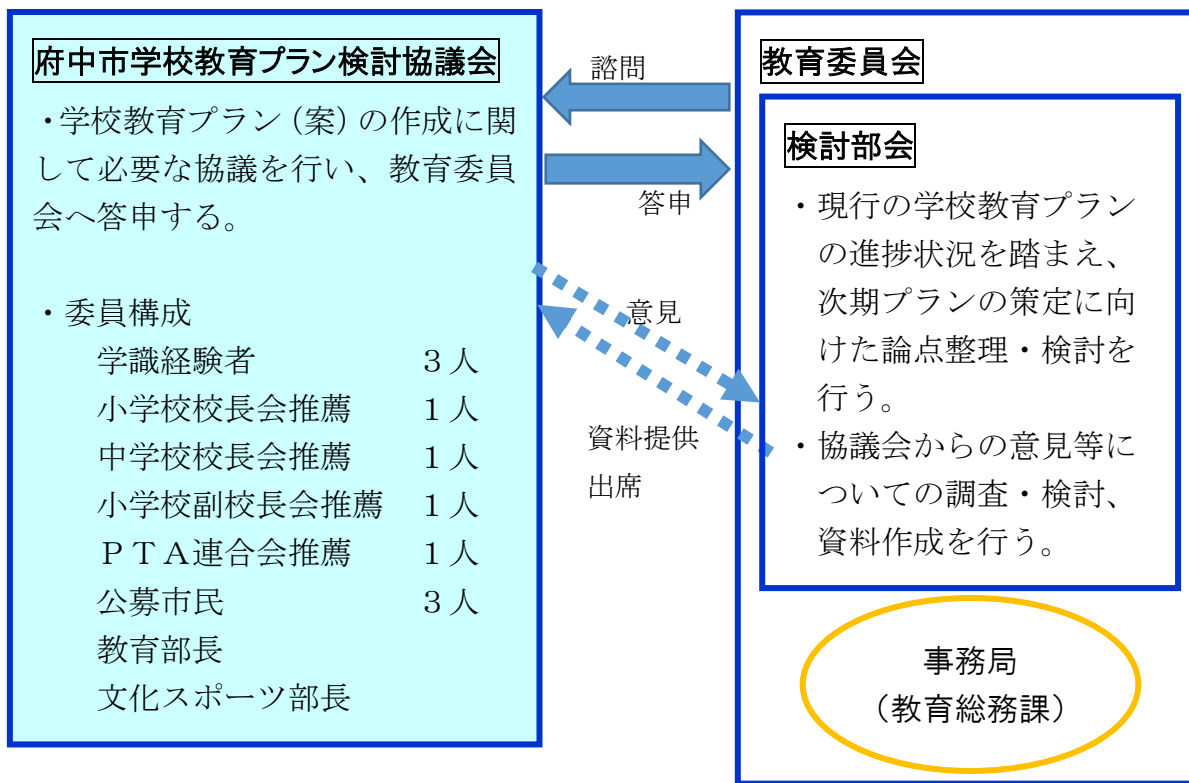

資料 1 - 4

府中市学校教育プラン策定に伴う検討体制について（案）

1 検討体制について

2 検討部会について

検討部会委員名簿

	氏名	所属等
1	矢ヶ崎 幸夫	教育総務課長
2	町井 香	学校施設課長
3	佐伯 富丈	学務保健課長
4	谷本 耕一	給食センター所長
5	並木 茂男	教育部副参事兼指導室長
6	目黒 昌大	指導室主幹
7	吉田 周平	指導室統括指導主事
8	菅原 尚志	指導室統括指導主事
9	二村 善久	文化スポーツ部文化生涯学習課長