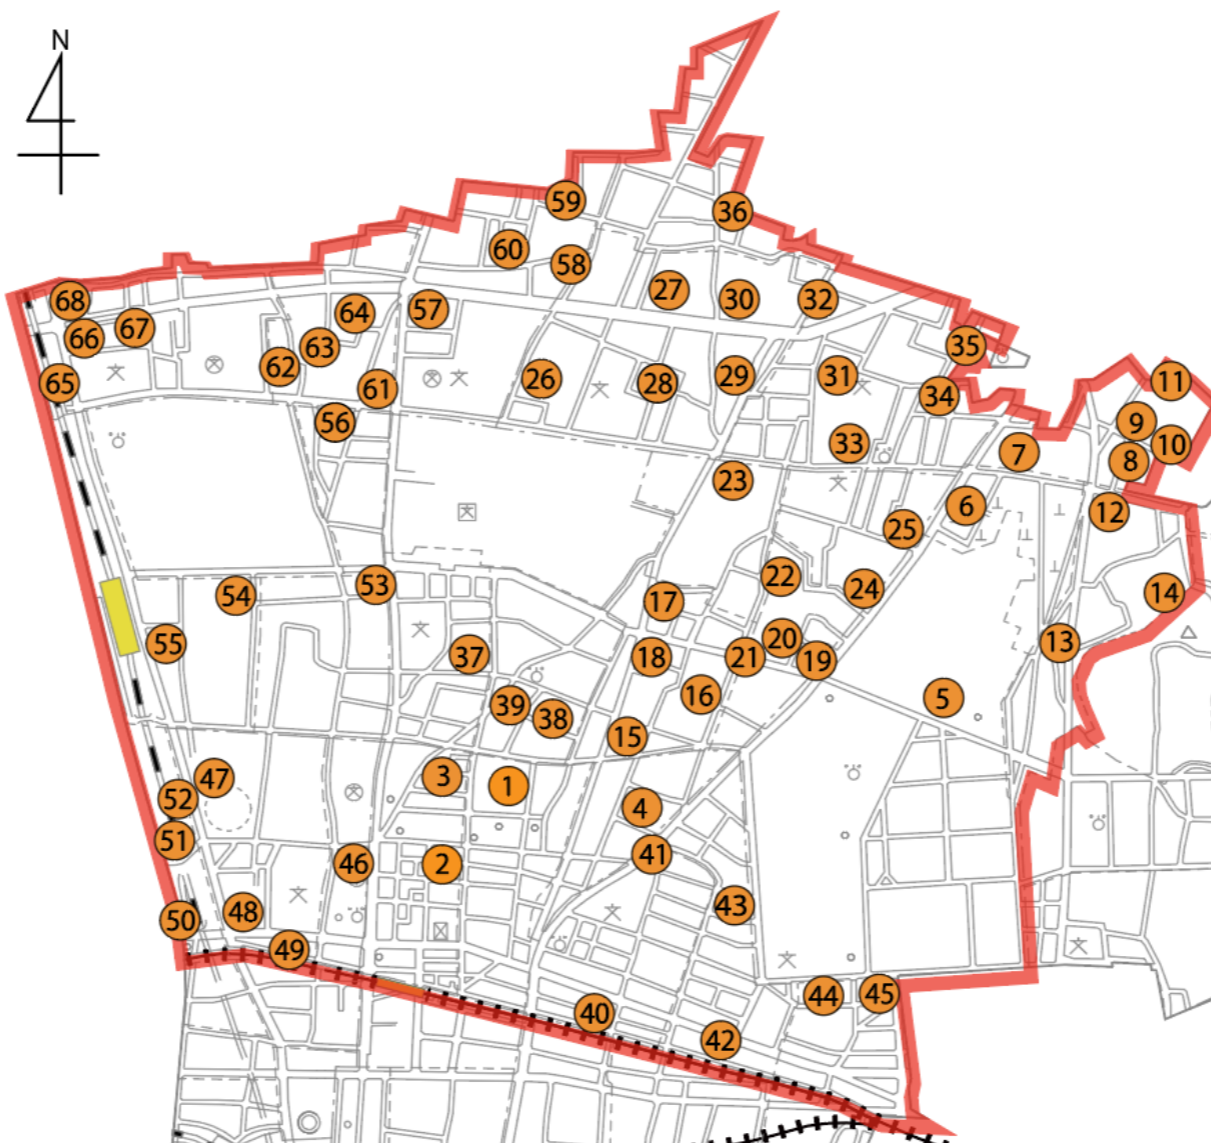

指定管理者制度を導入する公園の名称、位置、面積

| No | 名称 | 位置 | 面積(m ²) |
|----|-----------------|------------|---------------------|
| 1 | 府中公園 | 府中町2丁目2番地 | 22,501.5 |
| 2 | 馬場東公園 | 府中町1丁目2番地 | 1,652.8 |
| 3 | 馬場先公園 | 府中町1丁目3番地 | 294.6 |
| 4 | 桶久保公園 | 府中町3丁目8番地 | 1,799.1 |
| 5 | 平和の森公園 | 浅間町1丁目8番地 | 8,681.2 |
| 6 | 浅間町公園 | 浅間町2丁目4番地 | 991.7 |
| 7 | 浅間町北公園 | 浅間町3丁目2番地 | 425.9 |
| 8 | 浅間町三丁目公園 | 浅間町3丁目1番地 | 1,799.0 |
| 9 | スポットパークせんげんちょう1 | 浅間町3丁目1番地 | 100.0 |
| 10 | スポットパークせんげんちょう2 | 浅間町3丁目1番地 | 97.5 |
| 11 | 浅間町広場 | 浅間町3丁目1番地 | 134.3 |
| 12 | 蛇窪台公園 | 浅間町4丁目5番地 | 540.0 |
| 13 | 浅間町第2公園 | 浅間町4丁目7番地 | 1,051.8 |
| 14 | 浅間山北広場 | 浅間町4丁目1番地 | 241.0 |
| 15 | 天神町南公園 | 天神町1丁目3番地 | 517.7 |
| 16 | 天神町幼児公園 | 天神町1丁目7番地 | 313.7 |
| 17 | 天神町公園 | 天神町1丁目1番地 | 1,775.0 |
| 18 | 天神町第3公園 | 天神町1丁目1番地 | 337.6 |
| 19 | スポットパークいっぼんぎ1 | 天神町2丁目9番地 | 113.9 |
| 20 | 一本木公園 | 天神町2丁目10番地 | 1,040.0 |
| 21 | スポットパークいっぼんぎ2 | 天神町2丁目1番地 | 98.3 |
| 22 | 天神町第2幼児公園 | 天神町2丁目2番地 | 1,054.3 |
| 23 | 学園通り新宿山谷公園 | 天神町3丁目1番地 | 1,033.2 |
| 24 | 天神町広場 | 天神町4丁目3番地 | 147.3 |
| 25 | 天神町第2公園 | 天神町4丁目1番地 | 1,096.8 |
| 26 | 新町広場 | 新町1丁目5番地 | 161.6 |
| 27 | 新町第3公園 | 新町1丁目1番地 | 1,909.9 |
| 28 | 新町西公園 | 新町1丁目3番地 | 1,282.1 |
| 29 | 新町第2公園 | 新町1丁目6番地 | 1,684.8 |
| 30 | スポットパークぬくいまえ1 | 新町1丁目7番地 | 246.6 |
| 31 | 新町二丁目公園 | 新町2丁目1番地 | 300.0 |
| 32 | 新町東公園 | 新町2丁目2番地 | 1,971.8 |
| 33 | 新町児童公園 | 新町2丁目4番地 | 1,282.6 |
| 34 | 新町公園 | 新町2丁目5番地 | 3,249.6 |