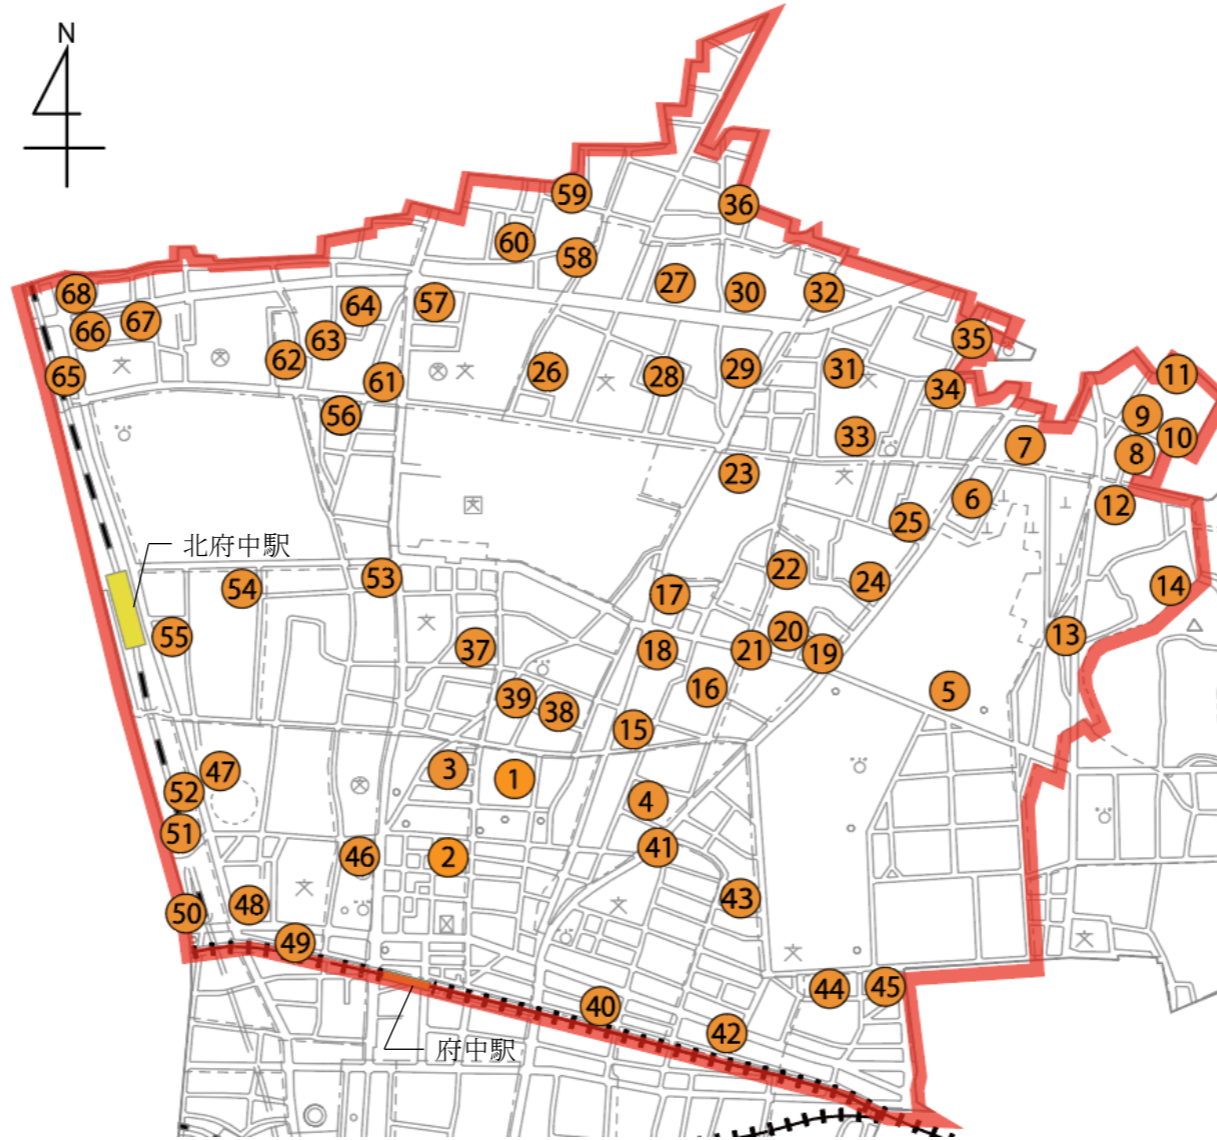

指定管理者制度を導入する市立公園の名称、位置

No	名称	位置
1	府中公園	府中町2丁目26番地
2	馬場東公園	府中町1丁目22番地
3	馬場先公園	府中町1丁目38番地
4	桶久保公園	府中町3丁目8番地
5	平和の森公園	浅間町1丁目8番地
6	浅間町公園	浅間町2丁目4番地
7	浅間町北公園	浅間町3丁目2番地
8	浅間町三丁目公園	浅間町3丁目18番地
9	スポットパークせんげんちょう1	浅間町3丁目18番地
10	スポットパークせんげんちょう2	浅間町3丁目18番地
11	浅間町広場	浅間町3丁目18番地
12	蛇窪台公園	浅間町4丁目5番地
13	浅間町第2公園	浅間町4丁目7番地
14	浅間山北広場	浅間町4丁目13番地
15	天神町南公園	天神町1丁目3番地
16	天神町幼児公園	天神町1丁目7番地
17	天神町公園	天神町1丁目12番地
18	天神町第3公園	天神町1丁目12番地
19	スポットパークいっぽんぎ1	天神町2丁目9番地
20	一本木公園	天神町2丁目10番地
21	スポットパークいっぽんぎ2	天神町2丁目11番地
22	天神町第2幼児公園	天神町2丁目26番地
23	学園通り新宿山谷公園	天神町3丁目12番地
24	天神町広場	天神町4丁目3番地
25	天神町第2公園	天神町4丁目18番地
26	新町広場	新町1丁目5番地
27	新町第3公園	新町1丁目18番地
28	新町西公園	新町1丁目35番地
29	新町第2公園	新町1丁目68番地
30	スポットパークぬくいまえ1	新町1丁目72番地
31	新町二丁目公園	新町2丁目14番地
32	新町東公園	新町2丁目25番地
33	新町児童公園	新町2丁目44番地
34	新町公園	新町2丁目57番地

No	名称	位置
35	新町第2幼児公園	新町2丁目70番地
36	新町北公園	新町3丁目26番地
37	幸町公園	幸町1丁目24番地
38	稲荷木公園	幸町2丁目13番地
39	スポットパークいなりぎ	幸町2丁目16番地
40	八幡宿公園	緑町1丁目5番地
41	スポットパークさんぼんぎ	緑町1丁目40番地
42	緑町公園	緑町2丁目6番地
43	三本木公園	緑町2丁目23番地
44	万蔵庵公園	緑町3丁目27番地
45	平和通り広場公園	緑町3丁目33番地
46	桜通り広場公園	寿町1丁目12番地
47	寿中央公園	寿町2丁目7番地
48	寿町公園	寿町3丁目1番地
49	寿町緑道	寿町3丁目1番地
50	下河原線広場公園	寿町3丁目3番地
51	まゆのかけ橋広場公園	寿町3丁目7番地
52	スポットパーク寿	寿町3丁目8番地
53	晴見町公園	晴見町1丁目19番地
54	晴見町第2公園	晴見町2丁目1番地
55	北府中公園	晴見町2丁目9番地
56	兼平公園	晴見町3丁目19番地
57	栄町中央公園	栄町1丁目1番地
58	スポットパークぬくいまえ2	栄町1丁目13番地
59	栄町広場	栄町1丁目15番地
60	栄町北公園	栄町1丁目20番地
61	明星前公園	栄町2丁目1番地
62	栄町公園	栄町2丁目4番地
63	あかまつ林	栄町2丁目6番地
64	栄町二丁目公園	栄町2丁目13番地
65	栄町西児童公園	栄町3丁目11番地
66	市営第四栄町住宅内広場	栄町3丁目13番地
67	万作の木公園	栄町3丁目17番地
68	スポットパークこくぶんじまえ	栄町3丁目19番地