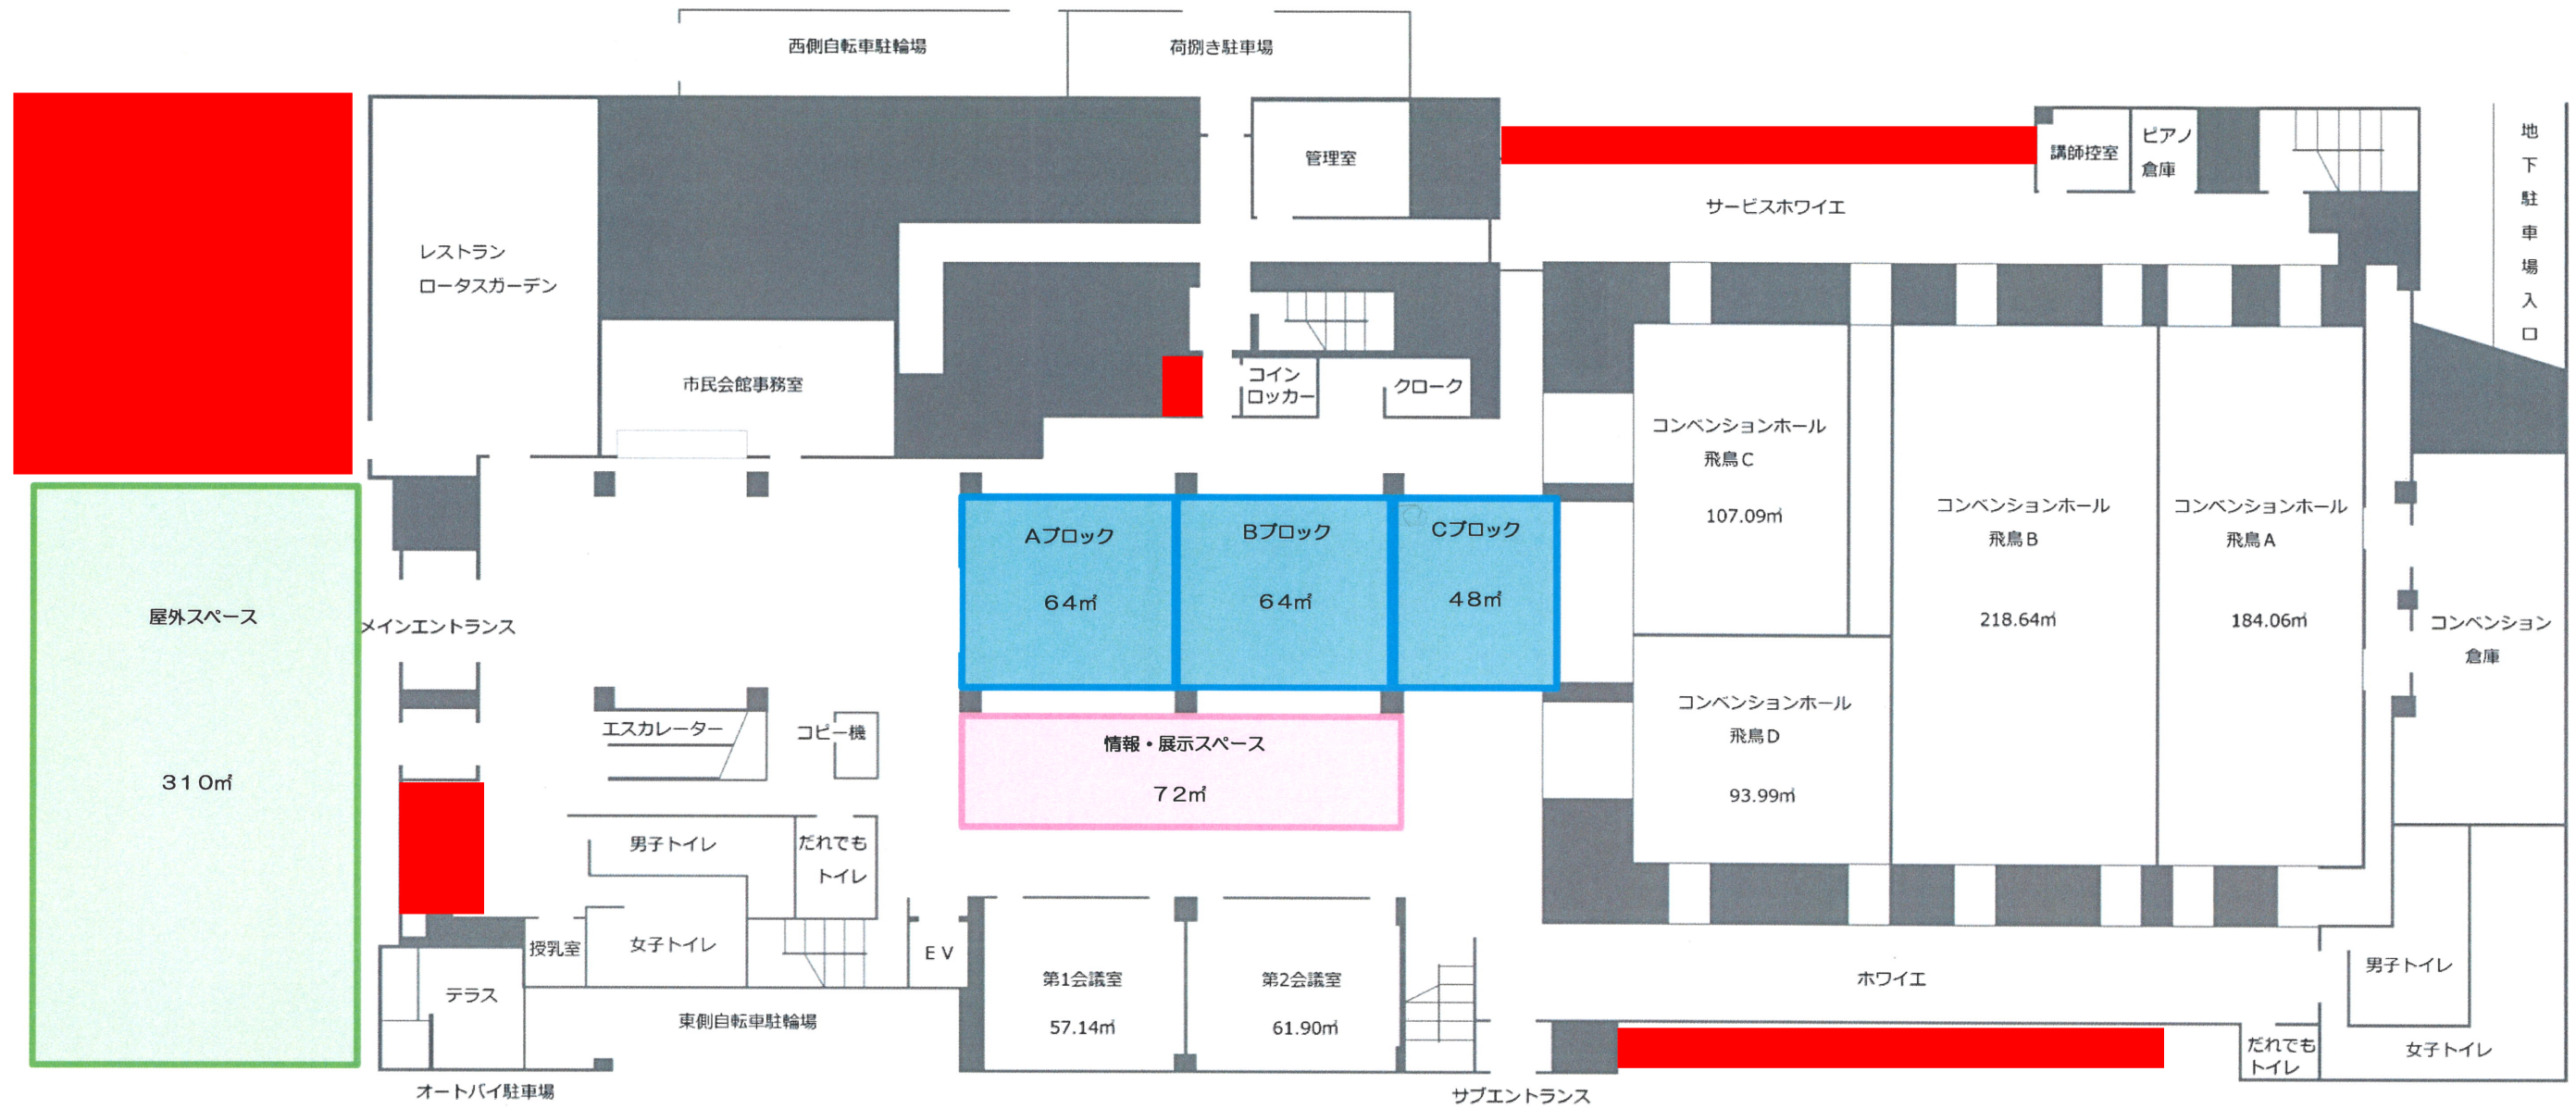

ルミエール府中市市民会館ロビー等面積貸一覧

| ◆その他施設面積貸料金一覧 ※ 1㎡あたり @100円にて貸出 | 総合エントランス | | 全体 | 176㎡ | 17,600円 |
|------------------------------------|----------|-----------|------|---------|---------|
| | | Aブロック | 64㎡ | 6,400円 | |
| | | Bブロック | 64㎡ | 6,400円 | |
| | | Cブロック | 48㎡ | 4,800円 | |
| | | 情報・展示スペース | 全体 | 72㎡ | 7,200円 |
| | 屋外スペース | 全体 | 310㎡ | 31,000円 | |

※注 コンベンションホール飛鳥および第1・2会議室ご利用の場合は、施設お申し込み時に同時予約可能です。
その他施設のための単独利用の場合は、事前にご相談ください。ご利用日3ヵ月前から予約可能です。

府中市市民会館・中央図書館複合施設
 2階 平面図

府中市市民会館・中央図書館複合施設
3階 平面図

府中市市民会館・中央図書館複合施設
4階 平面図

府中市市民会館・中央図書館複合施設
5階 平面図