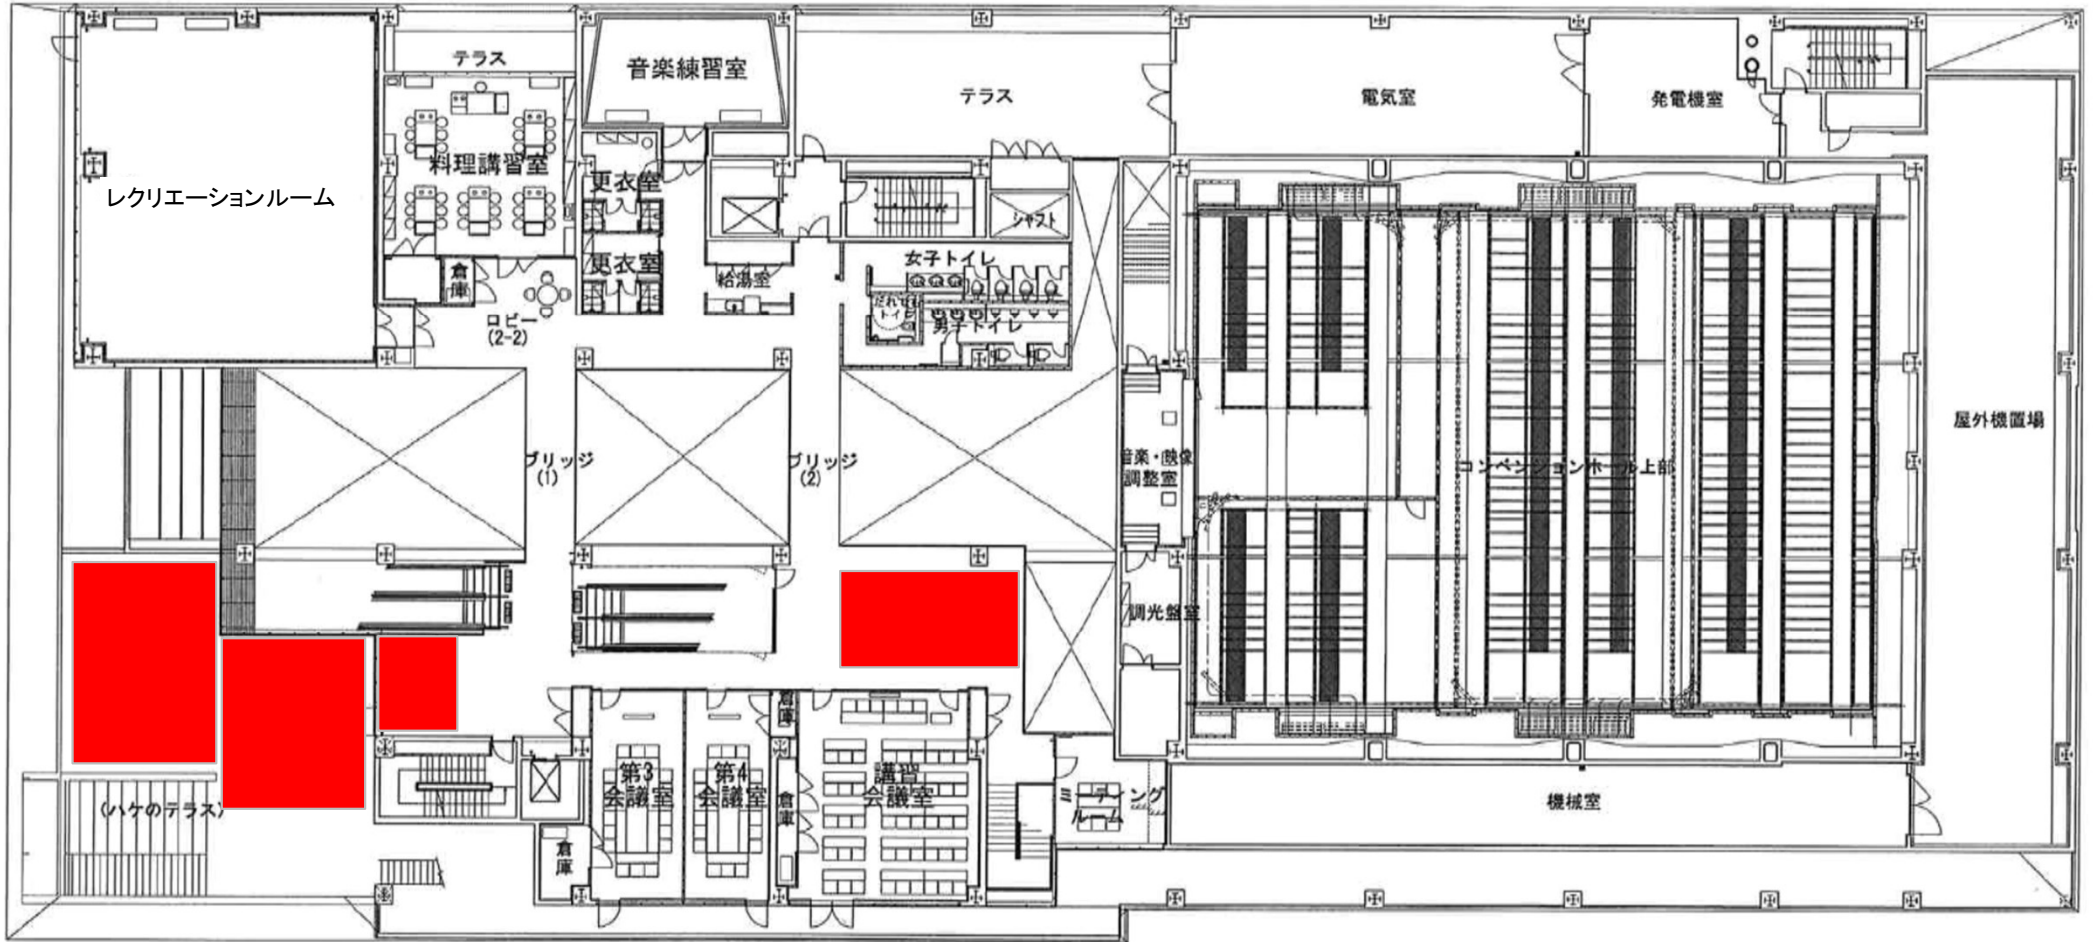

ルミエール府中市市民会館ロビー等面積貸一覧

| ◆その他施設面積貸料金一覧 ※ 1㎡あたり @100円にて貸出 | 総合エントランス | | 全体 | 176㎡ | 17,600円 |
|------------------------------------|----------|-----------|------|---------|---------|
| | | Aブロック | 64㎡ | 6,400円 | |
| | | Bブロック | 64㎡ | 6,400円 | |
| | | Cブロック | 48㎡ | 4,800円 | |
| | | 情報・展示スペース | 全体 | 72㎡ | 7,200円 |
| | 屋外スペース | 全体 | 310㎡ | 31,000円 | |

※注 コンベンションホール飛鳥および第1・2会議室ご利用の場合は、施設お申し込み時に同時予約可能です。
その他施設のための単独利用の場合は、事前にご相談ください。ご利用日3ヵ月前から予約可能です。

府中市市民会館・中央図書館複合施設
 2階 平面図

府中市市民会館・中央図書館複合施設
3階 平面図

府中市市民会館・中央図書館複合施設
4階 平面図

府中市市民会館・中央図書館複合施設
5階 平面図