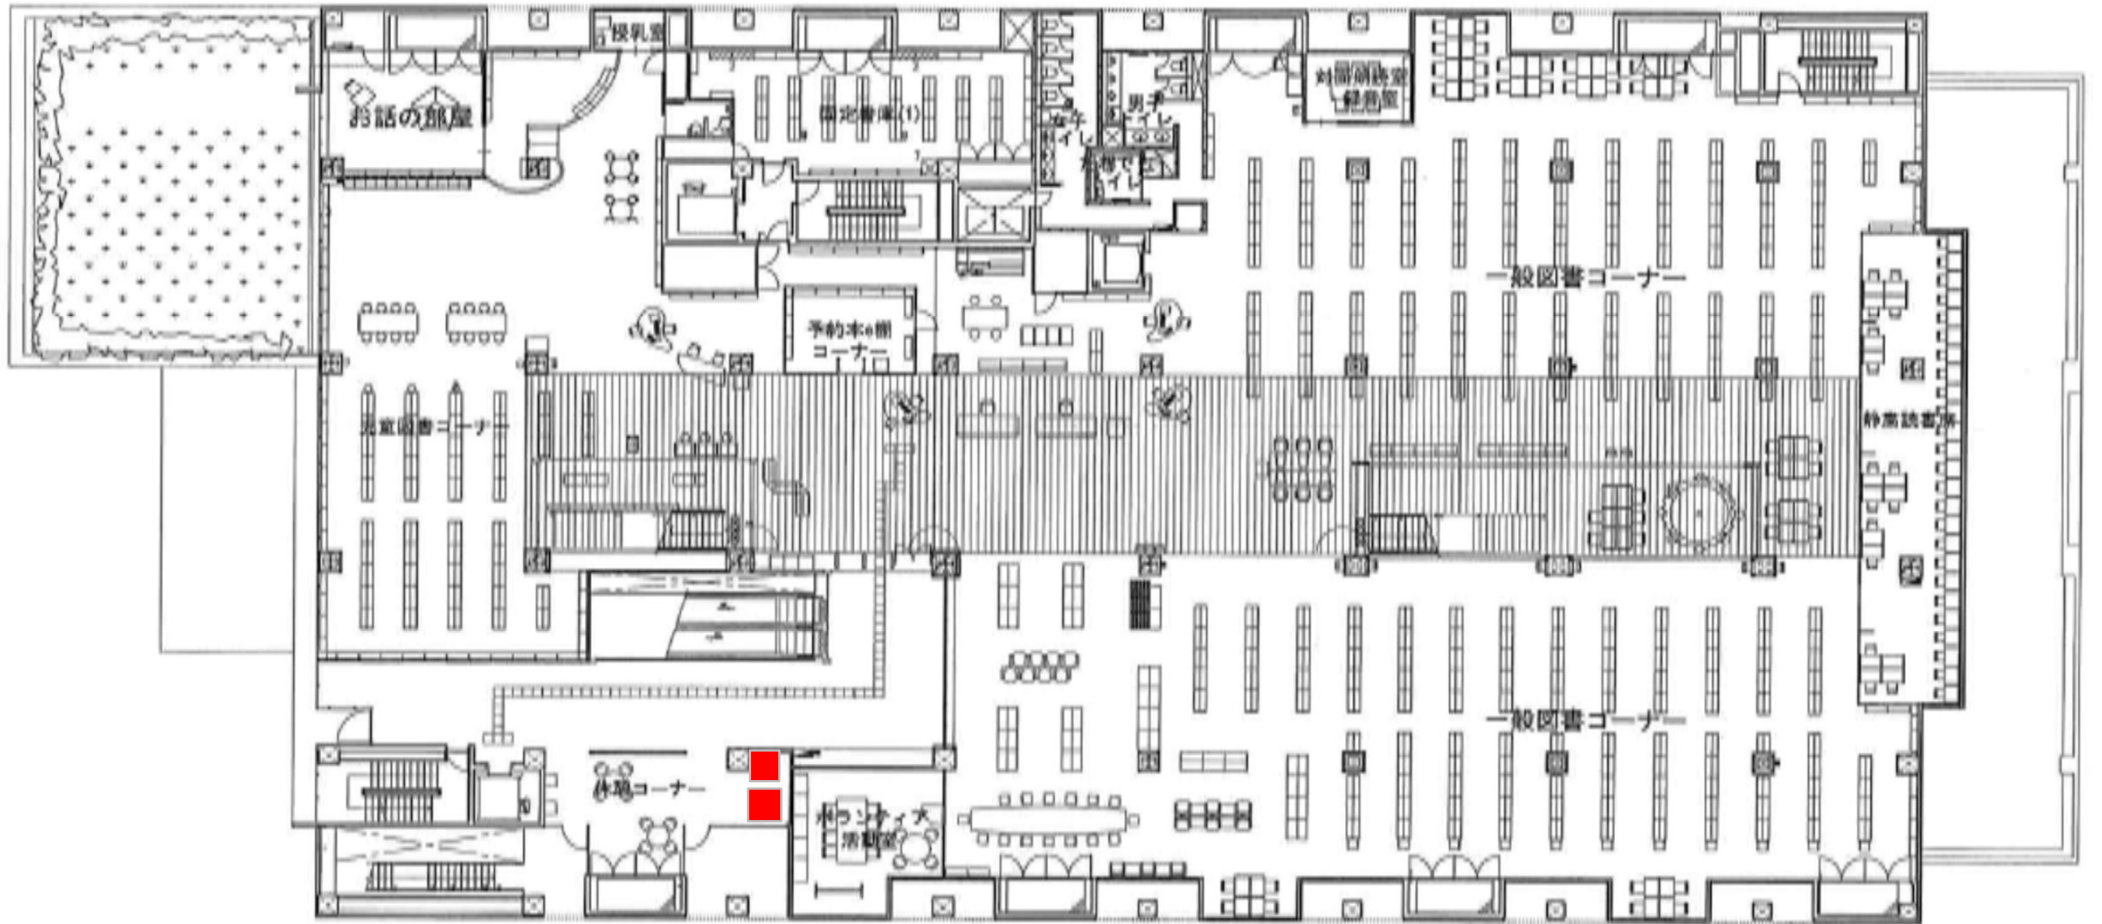

ルミエール府中市市民会館ロビー等面積貸一覧

| ◆その他施設面積貸料金一覧 ※ 1㎡あたり @100円にて貸出 | 総合エントランス | | 全体 | 176㎡ | 17,600円 |
|------------------------------------|----------|-----------|------|---------|---------|
| | | Aブロック | 64㎡ | 6,400円 | |
| | | Bブロック | 64㎡ | 6,400円 | |
| | | Cブロック | 48㎡ | 4,800円 | |
| | | 情報・展示スペース | 全体 | 72㎡ | 7,200円 |
| | 屋外スペース | 全体 | 310㎡ | 31,000円 | |

※注 コンベンションホール飛鳥および第1・2会議室ご利用の場合は、施設お申し込み時に同時予約可能です。
その他施設のための単独利用の場合は、事前にご相談ください。ご利用日3ヵ月前から予約可能です。

府中市市民会館・中央図書館複合施設
 2階 平面図

府中市市民会館・中央図書館複合施設
3階 平面図

府中市市民会館・中央図書館複合施設
4階 平面図

府中市市民会館・中央図書館複合施設
5階 平面図