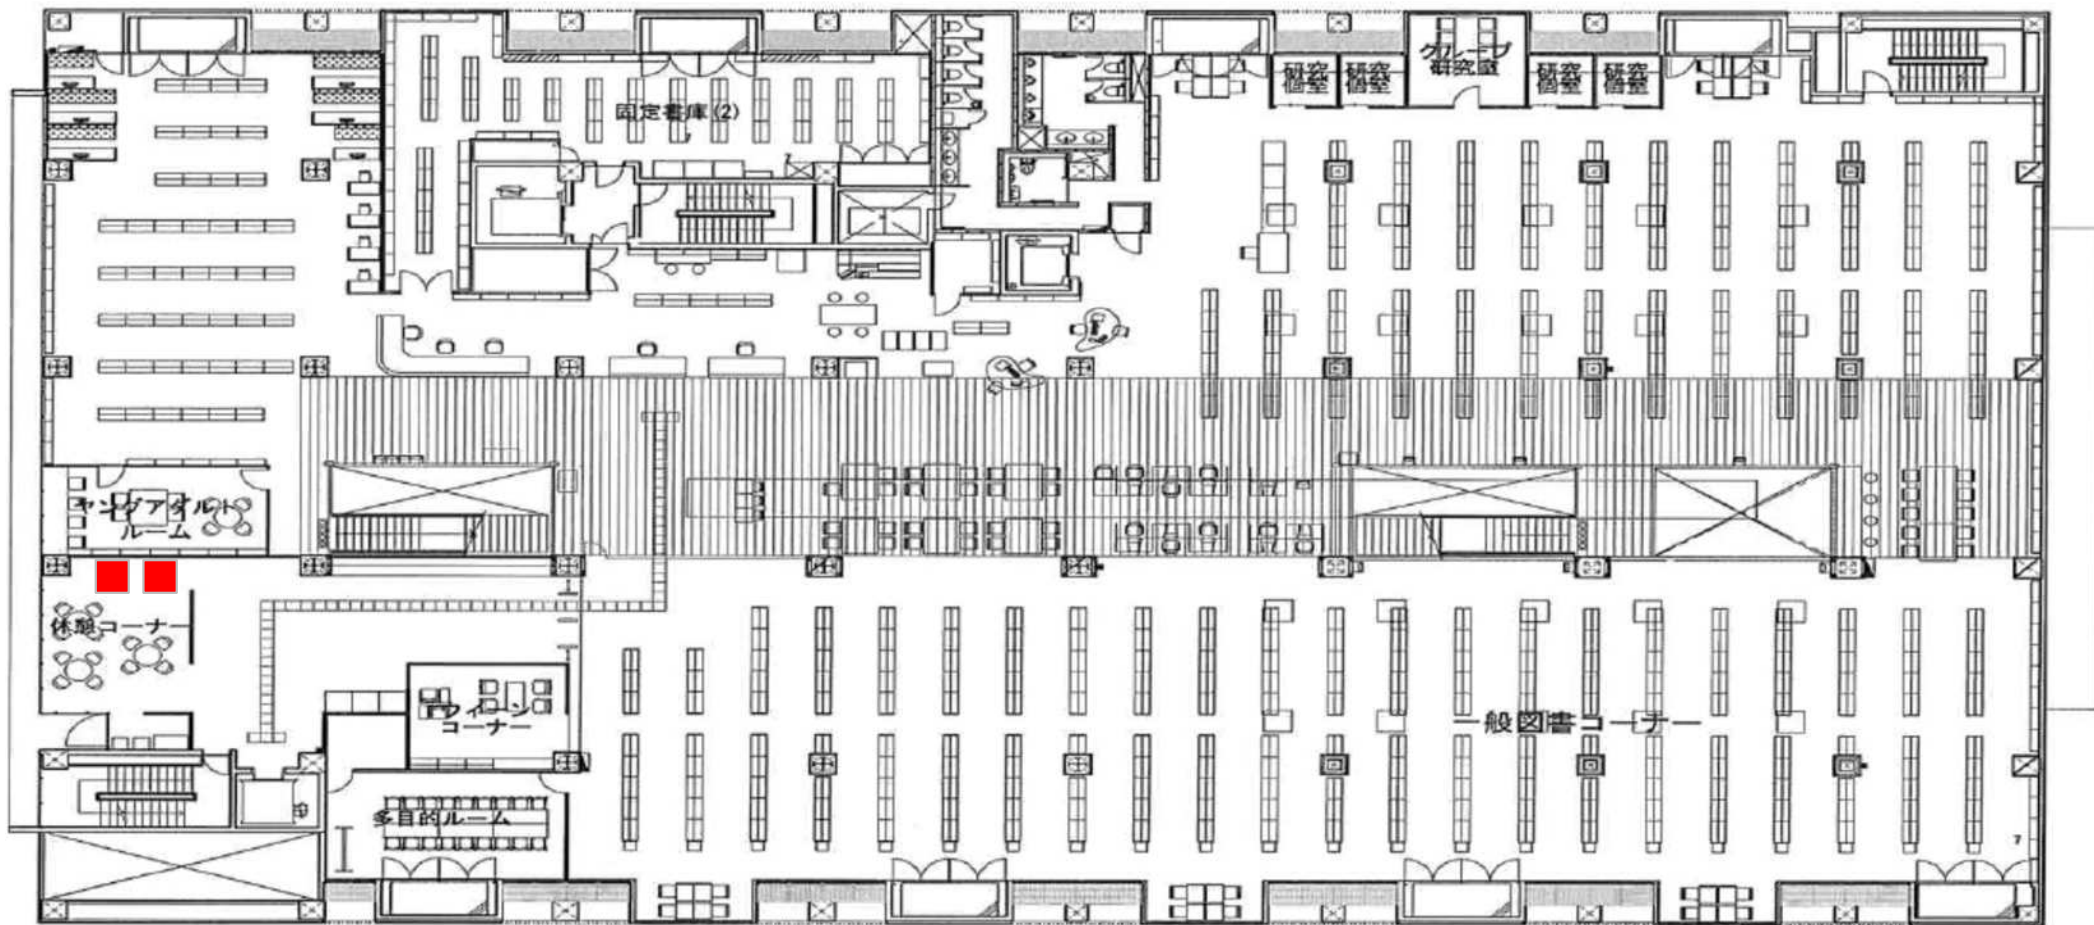

ルミエール府中市市民会館ロビー等面積貸一覧

| ◆その他施設面積貸料金一覧 ※ 1㎡あたり @100円にて貸出 | 総合エントランス | | 全体 | 176㎡ | 17,600円 |
|------------------------------------|----------|-----------|------|---------|---------|
| | | Aブロック | 64㎡ | 6,400円 | |
| | | Bブロック | 64㎡ | 6,400円 | |
| | | Cブロック | 48㎡ | 4,800円 | |
| | | 情報・展示スペース | 全体 | 72㎡ | 7,200円 |
| | 屋外スペース | 全体 | 310㎡ | 31,000円 | |

※注 コンベンションホール飛鳥および第1・2会議室ご利用の場合は、施設お申し込み時に同時予約可能です。
その他施設のための単独利用の場合は、事前にご相談ください。ご利用日3ヵ月前から予約可能です。

府中市市民会館・中央図書館複合施設
 2階 平面図

府中市市民会館・中央図書館複合施設
3階 平面図

府中市市民会館・中央図書館複合施設
4階 平面図

府中市市民会館・中央図書館複合施設
5階 平面図