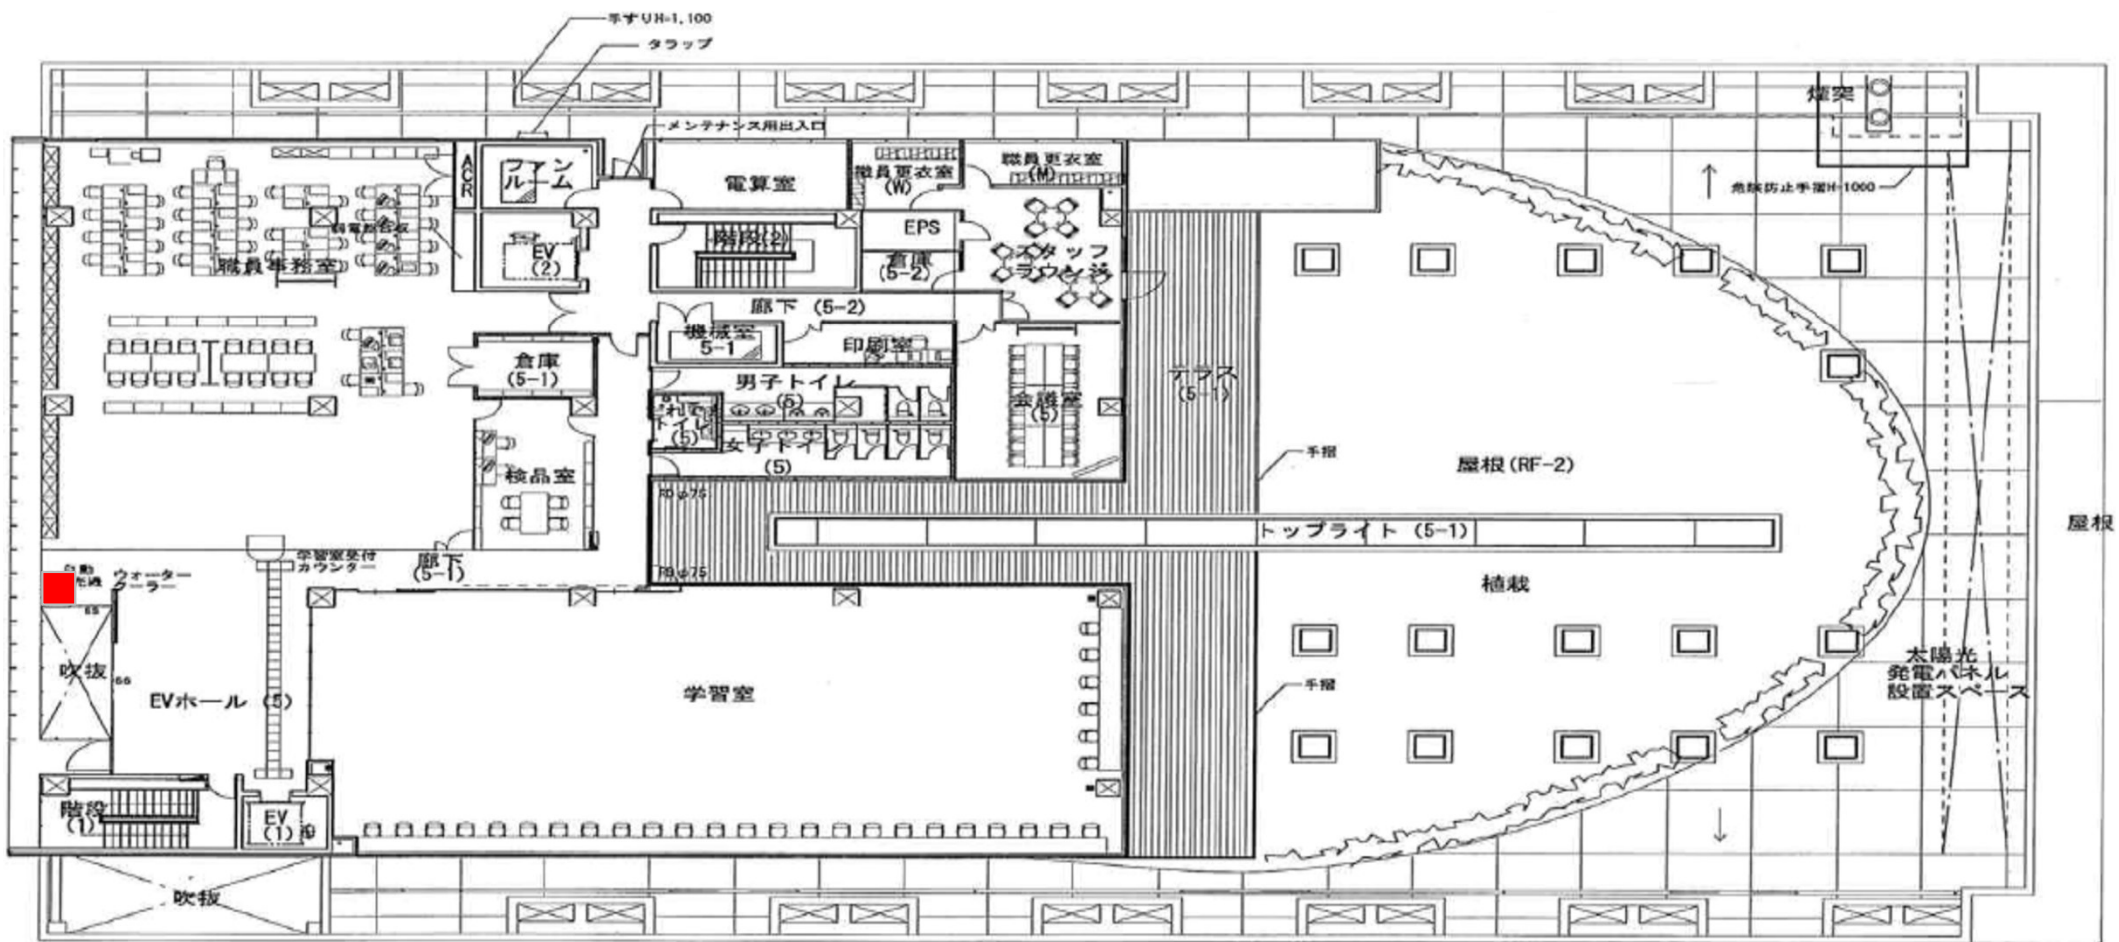

※注 コンベンションホール飛鳥および第1・2会議室ご利用の場合は、施設お申し込み時に同時予約可能です。
その他施設のための単独利用の場合は、事前にご相談ください。ご利用日3ヵ月前から予約可能です。

府中市市民会館・中央図書館複合施設
 2階 平面図

府中市市民会館・中央図書館複合施設
3階 平面図

府中市市民会館・中央図書館複合施設
4階 平面図

府中市市民会館・中央図書館複合施設
5階 平面図