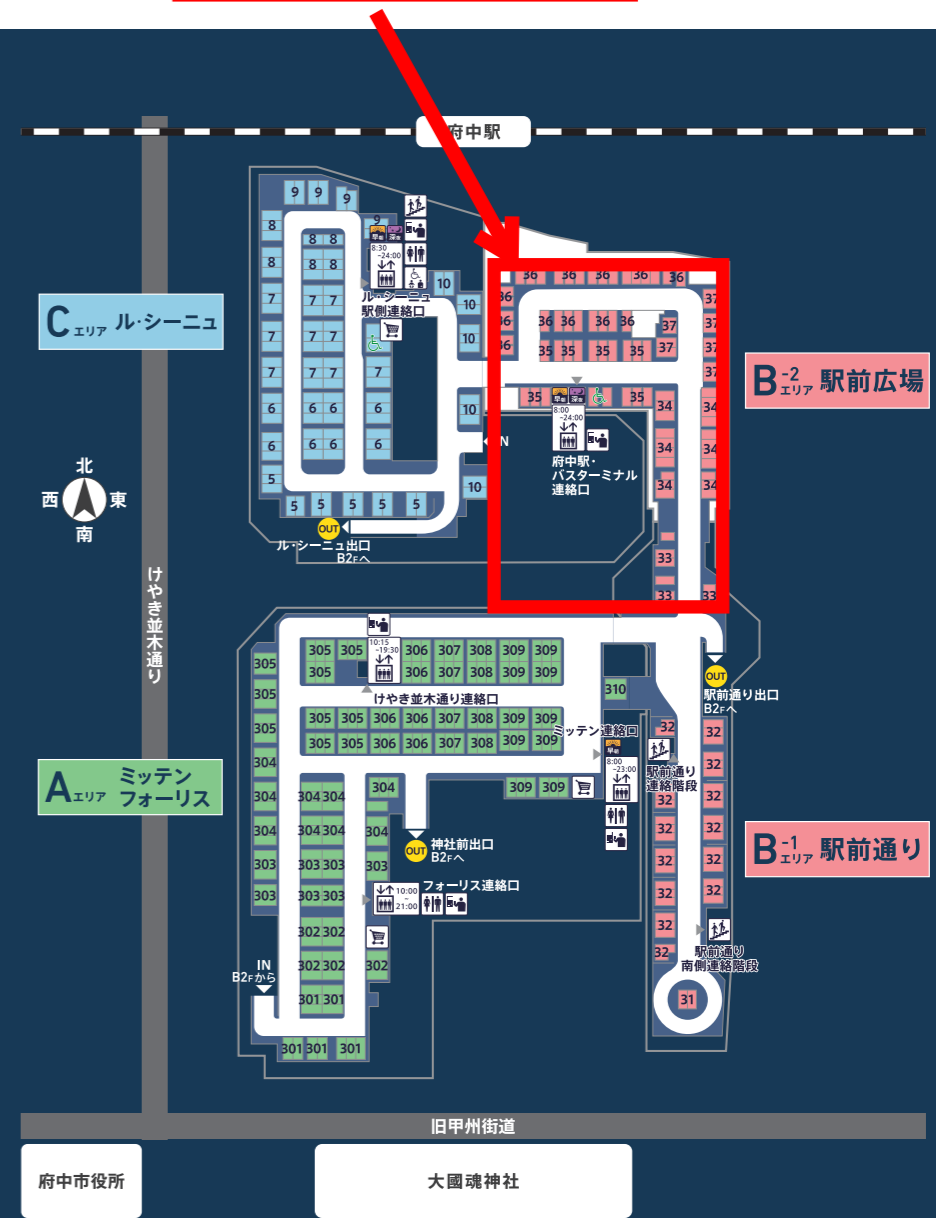

B1F 第2管理室

府中駅南口
市営駐車場

B2F

府中駅南口
市営駐車場

B3F 定期利用エリア

府中駅南口
市営駐車場