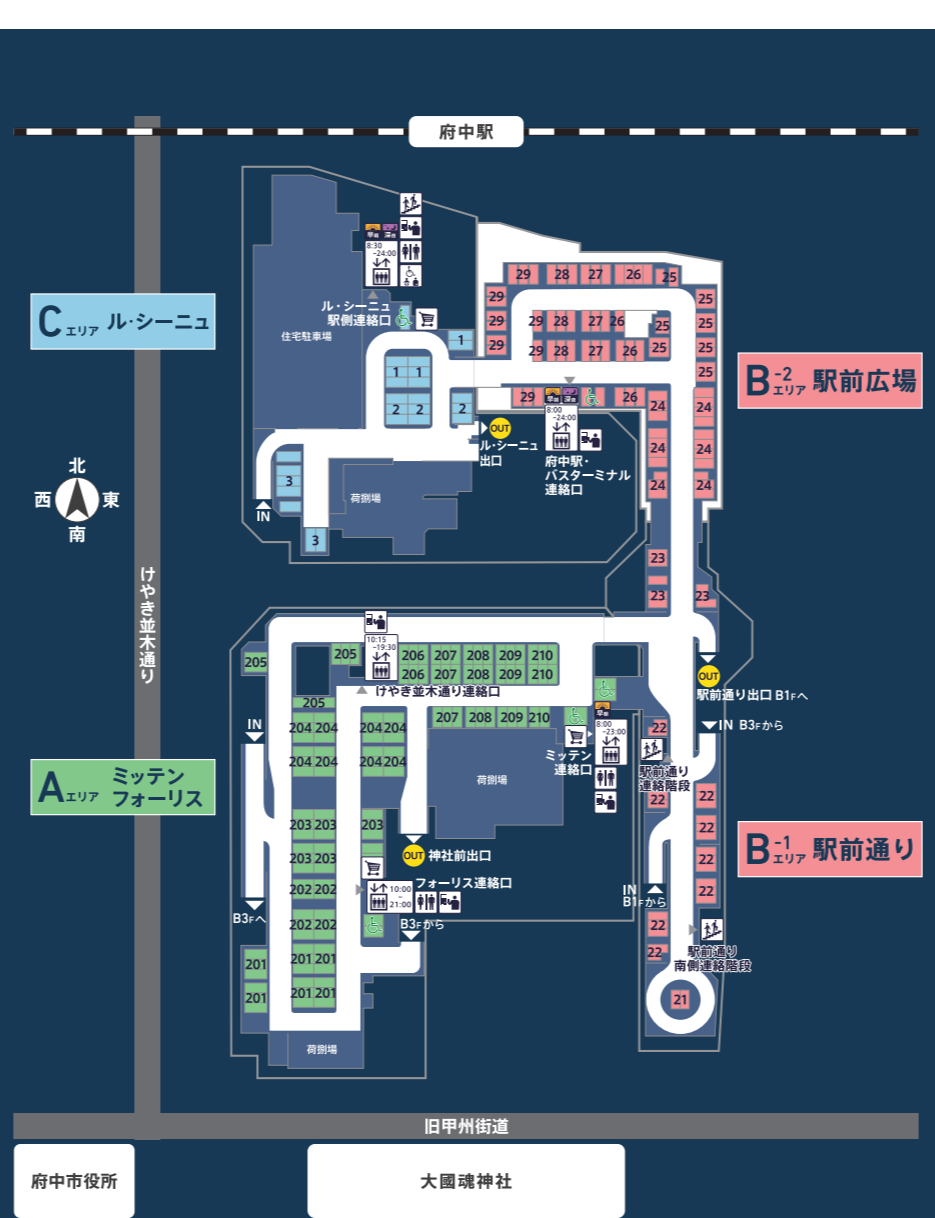

B1F 第2管理室

府中駅南口
市営駐車場

B2F

府中駅南口
市営駐車場

B3F 定期利用エリア

府中駅南口
市営駐車場