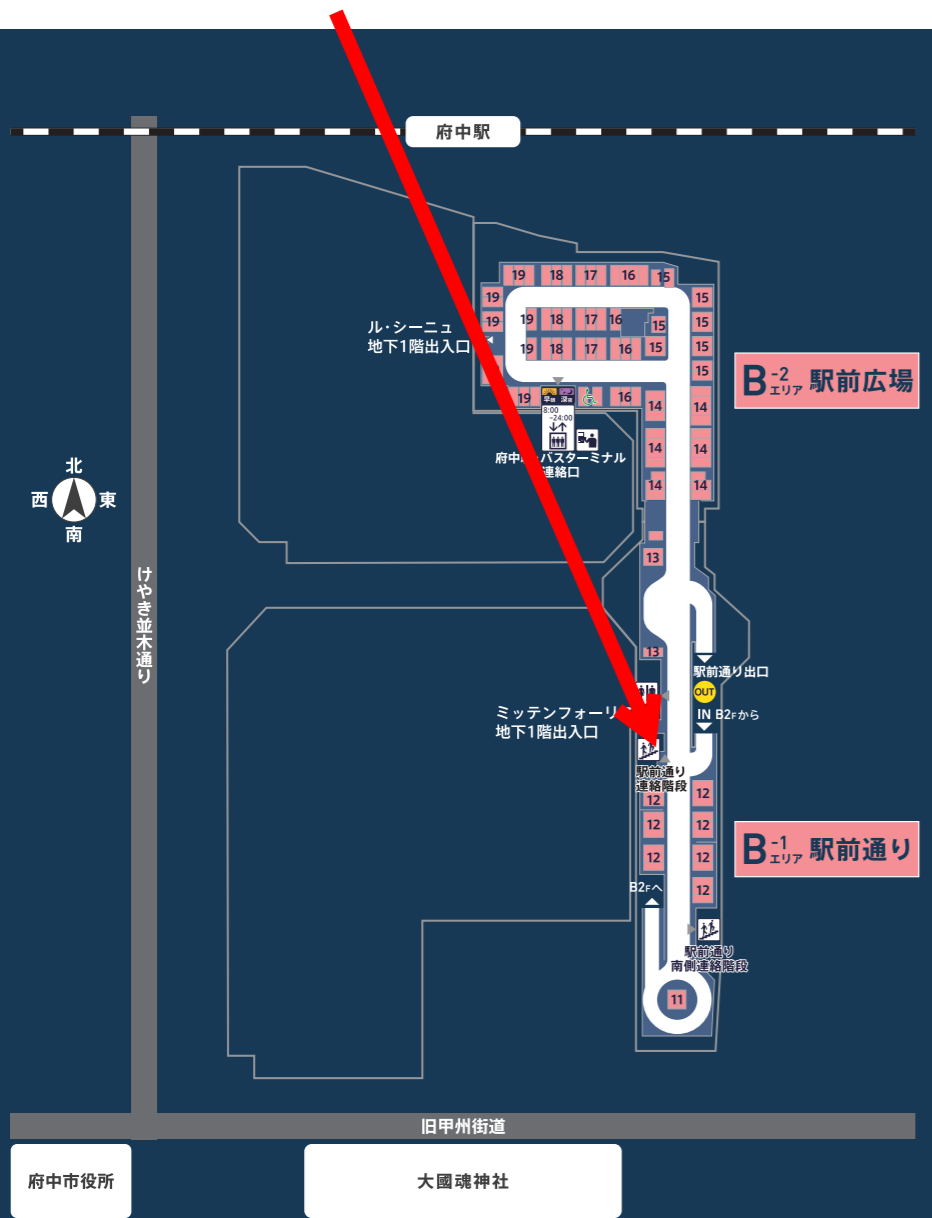

B1F 第2管理室

府中駅南口
市営駐車場

B2F

府中駅南口
市営駐車場

B3F 定期利用エリア

府中駅南口
市営駐車場