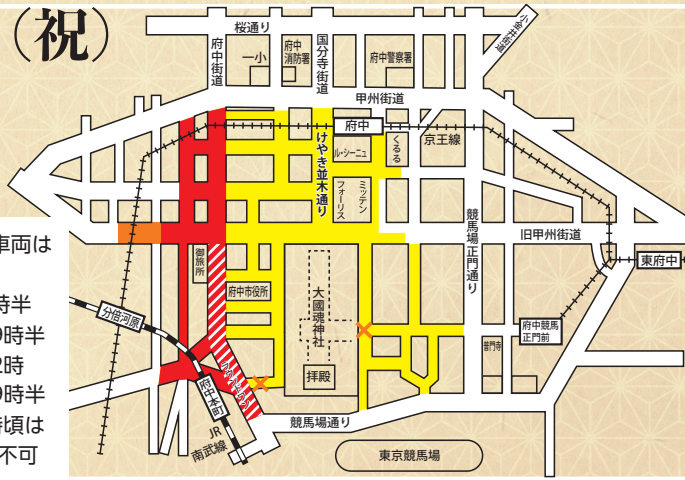

- ☎5月20日(土)午前8時半~10時/雨天の場合は27日(土)場しみず下通り(9中通り~東郷寺通り)、くすのき通り(日新通り~日新四谷通り)、美術館通り(東京農工大学の畑の南側)
- ☎各先着30人程度
- ☎植栽帯内の除草、ごみ拾い
- ※集合場所等は、市の☎をご確認ください。
- ※掃除用具及びごみ袋は市で用意します。
- ☎5月17日(水)までに、道路課(☎☎335-4430)へ

▲石川直宏氏

くらやみ祭の開催に伴う交通規制等

同祭の開催に伴い、5月3日(祝)から6日(土)は下の図のとおり交通規制が行われます。
 なお、同祭開催に伴う臨時駐車場はありませんので、ご注意ください。皆様のご理解とご協力をお願いします。
臨時駐輪場…5月3日から5日の午前10時～午後10時は、市役所東西玄関前を臨時駐輪場として利用できます
府中駅南口市営駐車場…周辺道路の通行止めに伴い、次のとおり使用を制限します
 4日午後5時～9時、5日正午～午後5時は出場のみ可。5日午後5時～午後9時半は入出場不可。
 関府中駐車場管理公社(☎336-9646)

5月3日(祝)

5月4日(祝)

5月5日(祝)

5月6日(土)

ちゅうバス停留所の一部休止

5月4日・5日(祝)は、次のバス停留所を休止します。 圖計画課(☎335-4325)

4日午後5時から、5日午後6時半から…○北山町循環(両方向)…市役所西、片町文化センター、分倍河原駅北、美好町公園西

4日午後4時55分から…○朝日町ルート(両方向)…八幡宿東、八幡町二丁目

○是政循環、押立町ルート(府中駅行)…清水が丘二丁目、競馬場東門、競馬博物館、競馬場正門通り

5日午後0時21分～1時58分・6時21分から…○よつや苑西ルート…(両方向)府中駅、府中市役所、本町二丁目、第三小学校、(府中駅行)いきいきプラザ東

女子野球タウン

関東女子硬式野球「ヴィーナスリーグ」

ジャイアンツ特別シート招待

市民球場で初めての開催となるヴィーナスリーグに、女子野球普及と地域活性化に関する覚書を締結している読売ジャイアンツ女子チームも出場します。市では、ジャイアンツ特別シートを設け、市民等の皆さんを招待します。
 関スポーツタウン推進課(☎335-4477)