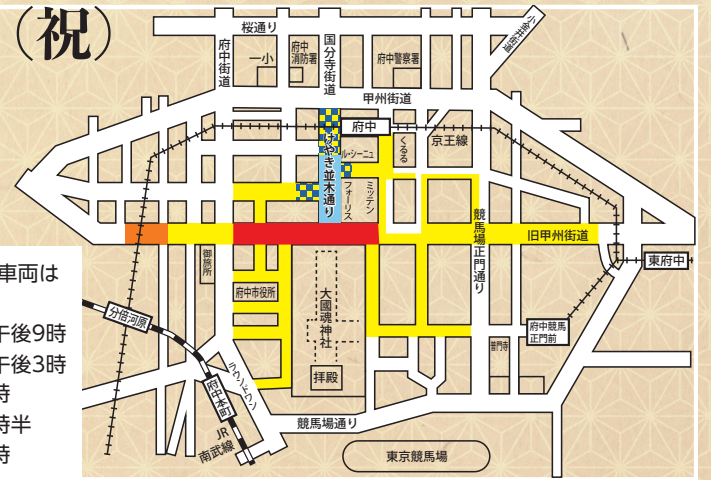

府中の日に関連する催し

スマホを活用して観戦しよう!

- ☎5月8日(月)から19日(金)の午前9時~午後4時
場介護予防推進☎「いきいきプラザ」
- 対65歳以上の市民 費無料
- ☎ご自身のスマートフォンで「府中の日」観戦チケットの申込みの支援(1人20分程度)
- ☎電話で同☎(☎☎330-2010)へ

道路クリーンアッププロジェクト

皆さんがお住まいの地域の歩道を私たちと一緒にきれいにしませんか。今回はFC東京クラブコミュニケーターの石川直宏氏も参加します。ぜひ、ご参加ください。

- ☎5月20日(土)午前8時半~10時/雨天の場合は27日(土)場しみず下通り(9中通り~東郷寺通り)、くすのき通り(日新通り~日新四谷通り)、美術館通り(東京農工大学の畑の南側)
- ☎各先着30人程度
- ☎植栽帯内の除草、ごみ拾い
- ※集合場所等は、市の☎をご確認ください。
- ※掃除用具及びごみ袋は市で用意します。
- ☎5月17日(水)までに、道路課(☎☎335-4430)へ

▲石川直宏氏

くらやみ祭の開催に伴う交通規制等

同祭の開催に伴い、5月3日(祝)から6日(土)は下の図のとおり交通規制が行われます。
 なお、同祭開催に伴う臨時駐車場はありませんので、ご注意ください。皆様のご理解とご協力をお願いします。
臨時駐輪場…5月3日から5日の午前10時～午後10時は、市役所東西玄関前を臨時駐輪場として利用できます
府中駅南口市営駐車場…周辺道路の通行止めに伴い、次のとおり使用を制限します
 4日午後5時～9時、5日正午～午後5時は出場のみ可。5日午後5時～午後9時半は入出場不可。
 関府中駐車場管理公社(☎336-9646)

5月3日(祝)

5月4日(祝)

5月5日(祝)

5月6日(土)

ちゅうバス停留所の一部休止

5月4日・5日(祝)は、次のバス停留所を休止します。 圖計画課(☎335-4325)

4日午後5時から、5日午後6時半から…○北山町循環(両方向)…市役所西、片町文化センター、分倍河原駅北、美好町公園西

4日午後4時55分から…○朝日町ルート(両方向)…八幡宿東、八幡町二丁目