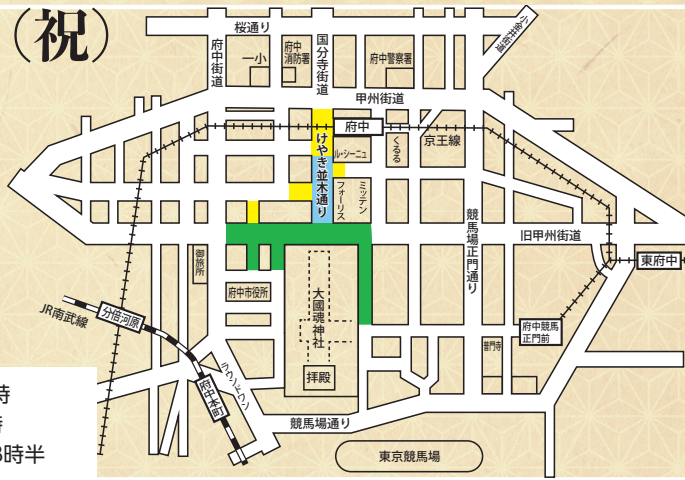

くらやみ祭の開催に伴う交通規制等

同祭の開催に伴い、5月3日(祝)から6日(土)は下の図のとおり交通規制が行われます。
なお、同祭開催に伴う臨時駐車場はありませんので、ご注意ください。皆様のご理解とご協力をお願いします。
臨時駐輪場…5月3日から5日の午前10時～午後10時は、市役所東西玄関前を臨時駐輪場として利用できます
府中駅南口市営駐車場…周辺道路の通行止めに伴い、次のとおり使用を制限します
4日午後5時～9時、5日正午～午後5時は出場のみ可。5日午後5時～午後9時半は入出場不可。
関府中駐車場管理公社(☎336-9646)

5月3日(祝)