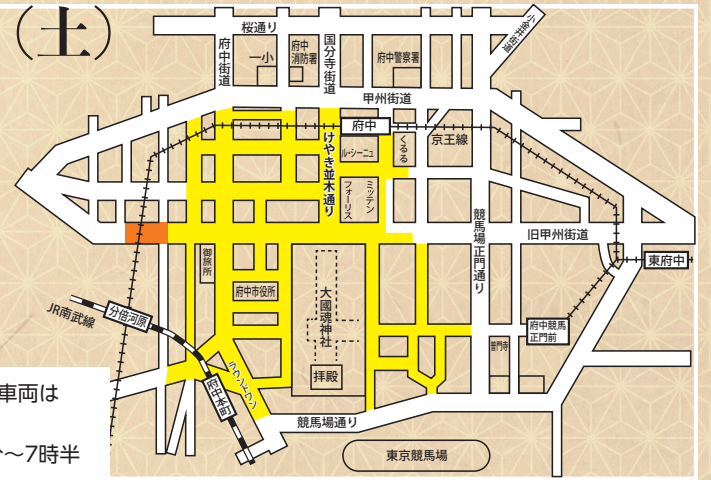

くらやみ祭の開催に伴う交通規制等

同祭の開催に伴い、5月3日(祝)から6日(土)は下の図のとおり交通規制が行われます。
 なお、同祭開催に伴う臨時駐車場はありませんので、ご注意ください。皆様のご理解とご協力をお願いします。
臨時駐輪場…5月3日から5日の午前10時～午後10時は、市役所東西玄関前を臨時駐輪場として利用できます
府中駅南口市営駐車場…周辺道路の通行止めに伴い、次のとおり使用を制限します
 4日午後5時～9時、5日正午～午後5時は出場のみ可。5日午後5時～午後9時半は入出場不可。
 関府中駐車場管理公社(☎336-9646)

5月3日(祝)

5月4日(祝)

5月5日(祝)

5月6日(土)

ちゅうバス停留所の一部休止

5月4日・5日(祝)は、次のバス停留所を休止します。 圖計画課(☎335-4325)

4日午後5時から、5日午後6時半から…○北山町循環(両方向)…市役所西、片町文化センター、分倍河原駅北、美好町公園西

4日午後4時55分から…○朝日町ルート(両方向)…八幡宿東、八幡町二丁目

○是政循環、押立町ルート(府中駅行)…清水が丘二丁目、競馬場東門、競馬博物館、競馬場正門通り

5日午後0時21分～1時58分・6時21分から…○よつや苑西ルート…(両方向)府中駅、府中市役所、本町二丁目、第三小学校、(府中駅行)いきいきプラザ東

女子野球タウン

関東女子硬式野球「ヴィーナスリーグ」

ジャイアンツ特別シート招待

市民球場で初めての開催となるヴィーナスリーグに、女子野球普及と地域活性化に関する覚書を締結している読売ジャイアンツ女子チームも出場します。市では、ジャイアンツ特別シートを設け、市民等の皆さんを招待します。
 関スポーツタウン推進課(☎335-4477)