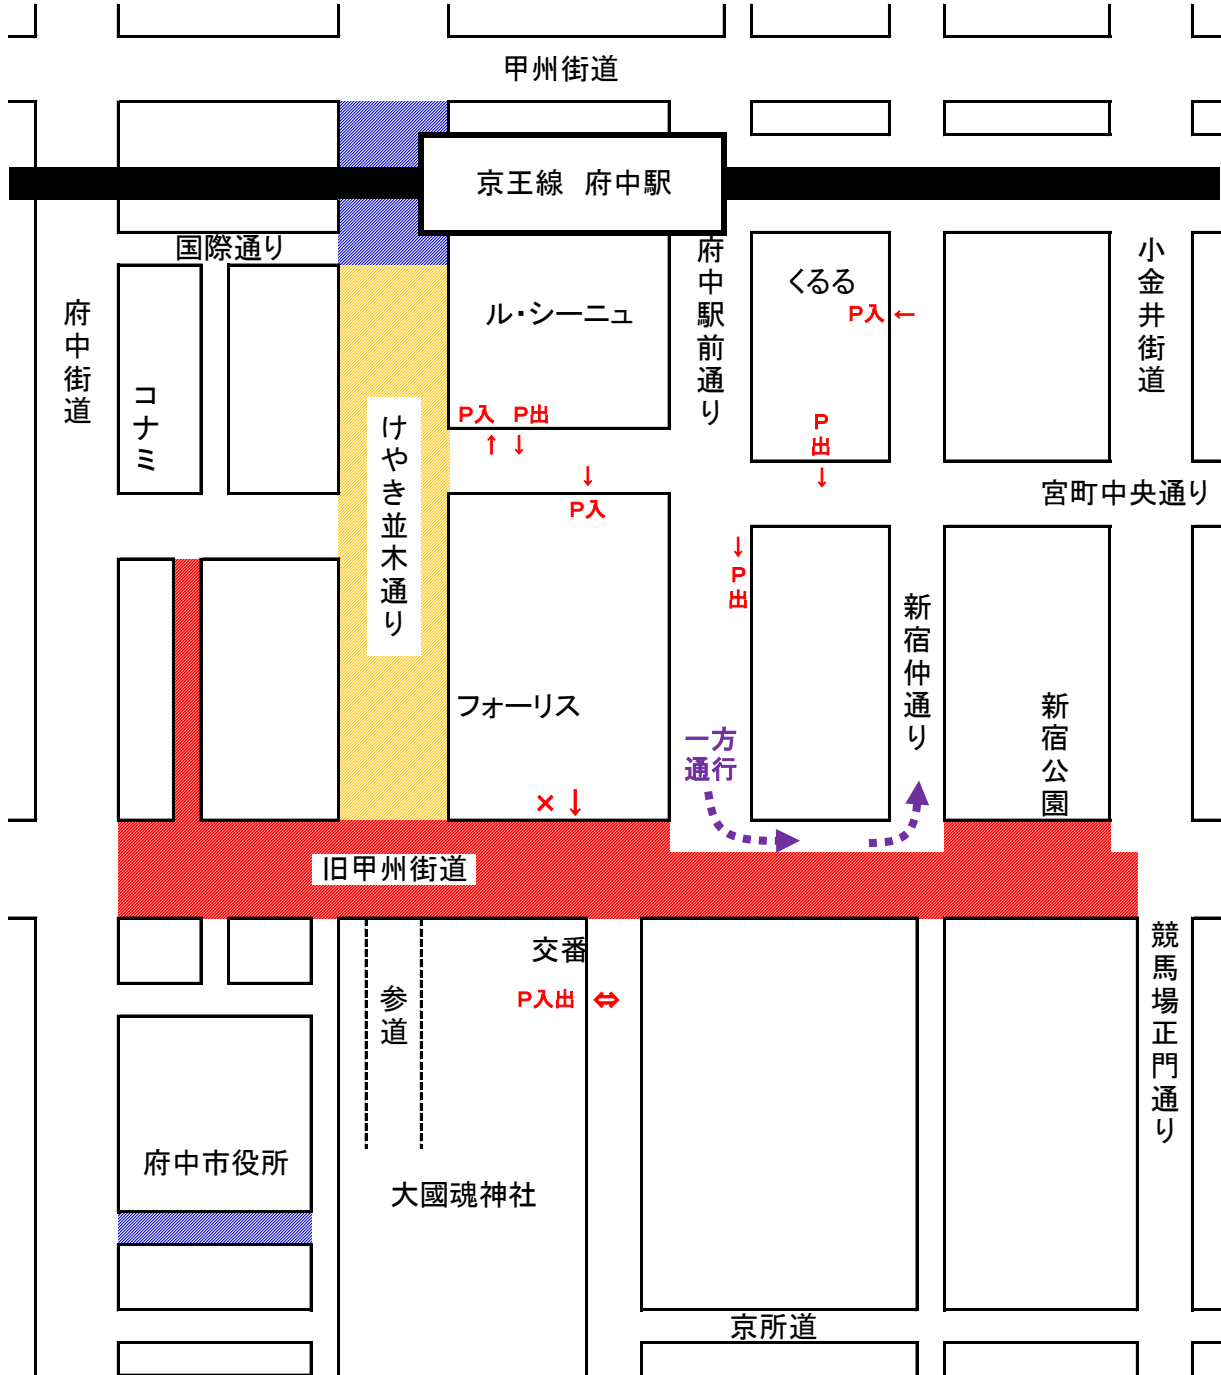

## 府中市制施行65周年記念市民パレード

実施日 令和元年10月20日(日)

... 交通規制区間①(11時~18時)

... 交通規制区間①(11時~22時)

... 交通規制区間②(13時~17時)

府中市制施行65周年記念市民パレード運営委員会